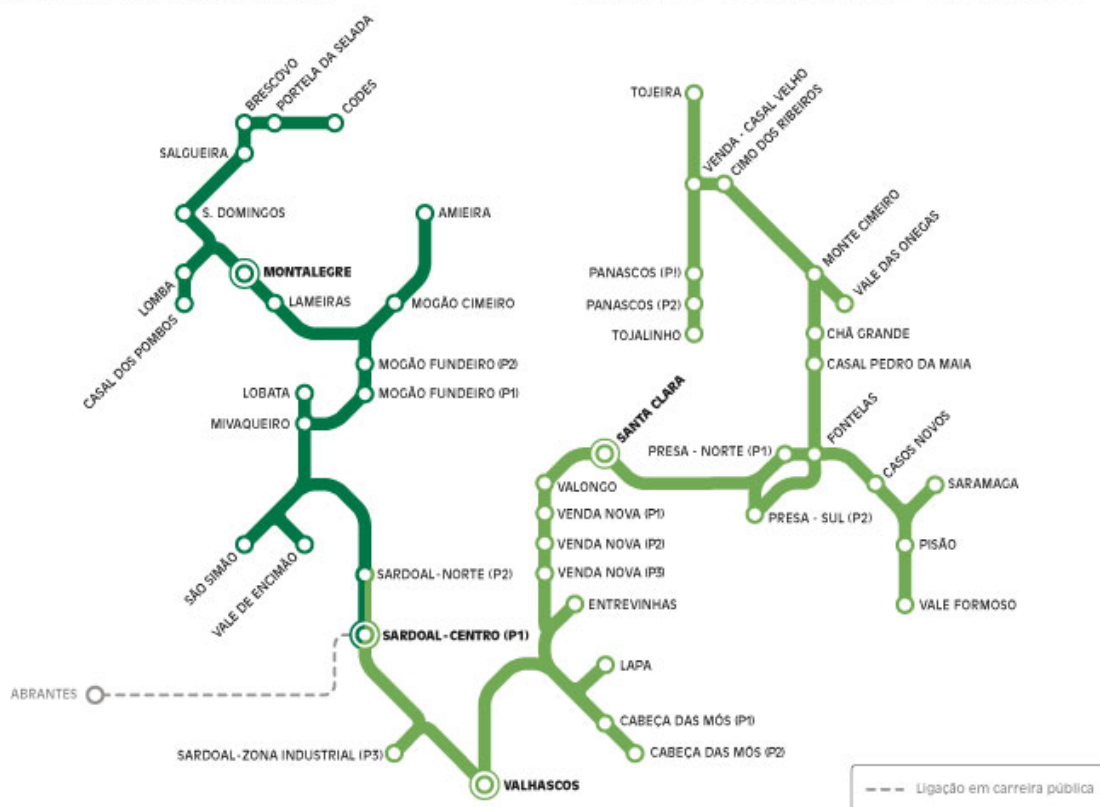

Transporte a Pedido

Categoria: Notícias Transporte a Pedido
Publicado em 31-07-2014

No âmbito da primeira revisão do serviço de transporte a pedido no concelho de Sardoal, e com o objetivo de adequar a oferta às necessidades da população e promover a melhoria dos serviços prestados, foi aprovada em Conselho Intermunicipal, a reconfiguração do circuito de transporte a pedido na freguesia de Santiago de Montalegre, passando a assegurar ligações diretas das povoações à vila de Sardoal. As alterações entrarão em funcionamento no início do mês de agosto, passando a vigorar o seguinte horário:

Sardoal

SANTIAGO DE MONTALEGRE

SARDOAL - ALCARAVELA - VALHASCOS

O transporte a pedido é um serviço de transporte público em que o passageiro tem que efetuar previamente a reserva de viagem. As reservas poderão ser efetuadas até às 15:00h do dia útil anterior ao dia da viagem, através de chamada gratuita para o número de telefone 800 209 226.