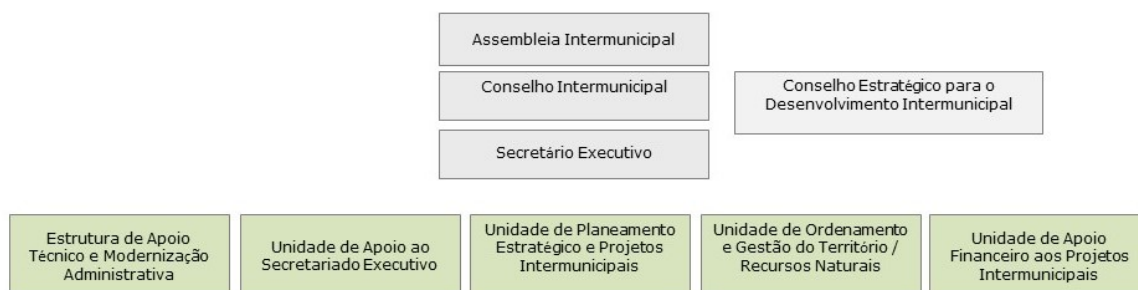

ORGANOGRAMA DA COMUNIDADE INTERMUNICIPAL DO MÉDIO TEJO

Modelo de Estrutura Matricial

[Organograma CIMT](#)

[Regulamento Interno](#)

[Alteração ao Regulamento Interno da CIM do Médio Tejo](#)

[Regulamento do Horário de Trabalho](#)