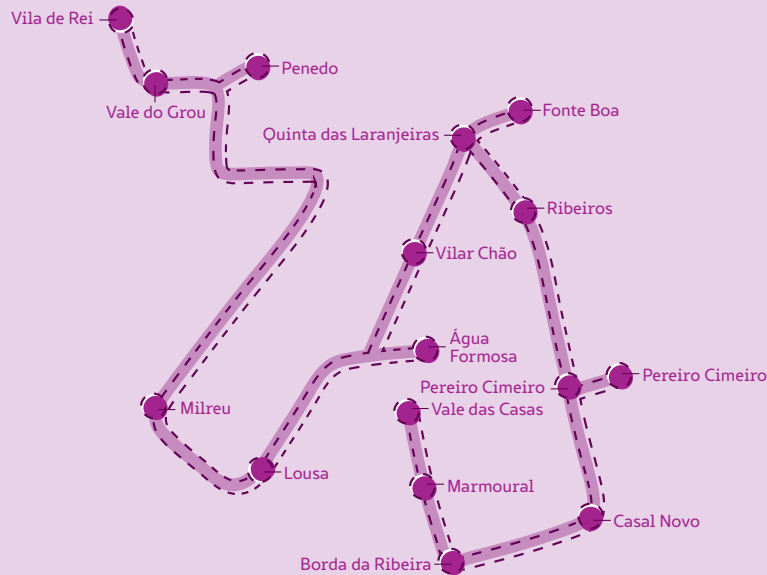

Tabela Tarifária*

	Vila de Rei	Sertã	F. do Zêzere	Tomar	Sardoal	Abrantes
Alcamim	■	■	■	■	■	■
Zaboeira	■	■	■	■	■	■
Braçal	■	■	■	■	■	■
Zevão	■	■	■	■	■	■
Vale Velido	■	■	■	■	■	■
Estevais	■	■	■	■	■	■
Azenha Fundeira	■	■	■	■	■	■
Azenha do Meio	■	■	■	■	■	■
Azenha Cimeira	■	■	■	■	■	■
Paredes	■	■	■	■	■	■
Vilar	■	■	■	■	■	■
S. Martinho	■	■	■	■	■	■
Trutas	■	■	■	■	■	■
Valadas/Valadinhas	■	■	■	■	■	■
Malhada	■	■	■	■	■	■
Macieira	■	■	■	■	■	■
Aveleira	■	■	■	■	■	■
Cercadas	■	■	■	■	■	■
Cabecinha	■	■	■	■	■	■
Brejo Fundeiro	■	■	■	■	■	■
Pisão Fundeiro	■	■	■	■	■	■
Pisão Cimeiro	■	■	■	■	■	■
Brejo Cimeiro	■	■	■	■	■	■
Vila de Rei	■	■	■	■	■	■

Circuitos em vigor no concelho de **Vila de Rei** a partir de **16 Setembro de 2019**

VILA DE REI Circuito de B. da Ribeira

RESERVAS - 800 209 226
Chamada gratuita de segunda a sexta, das 9:00 às 15:00.

Horário - 2ª, 4ª e 6ª feira

*Ligações intermunicipais

↓	↑	
08:15	13:45	▶ Água Formosa P1 (Rua dos Sobreiros)
08:20	13:40	▶ Vale das Casas
08:21	13:39	▶ Marmoural
08:22	13:38	▶ Borda da Ribeira
08:23	13:37	▶ Casal Novo
08:24	13:36	▶ Pereiro Cimeiro
08:25	13:35	▶ Pereiro Fundeiro
08:27	13:33	▶ Ribeiros
08:28	13:32	▶ Fonte Boa
08:29	13:31	▶ Quinta das Laranjeiras
08:30	13:30	▶ Vilar de Chão
08:32	13:28	▶ Água Formosa P2
08:34	13:26	▶ Lousa
08:35	13:25	▶ Milreu
08:37	13:23	▶ Casais da Pereira
08:41	13:19	▶ Penedo
08:42	13:18	▶ Vale Grou P1
08:43	13:17	▶ Vale Grou P2
08:44	13:16	▶ Quinta do Pranto
08:45	13:15	▶ Vila de Rei*