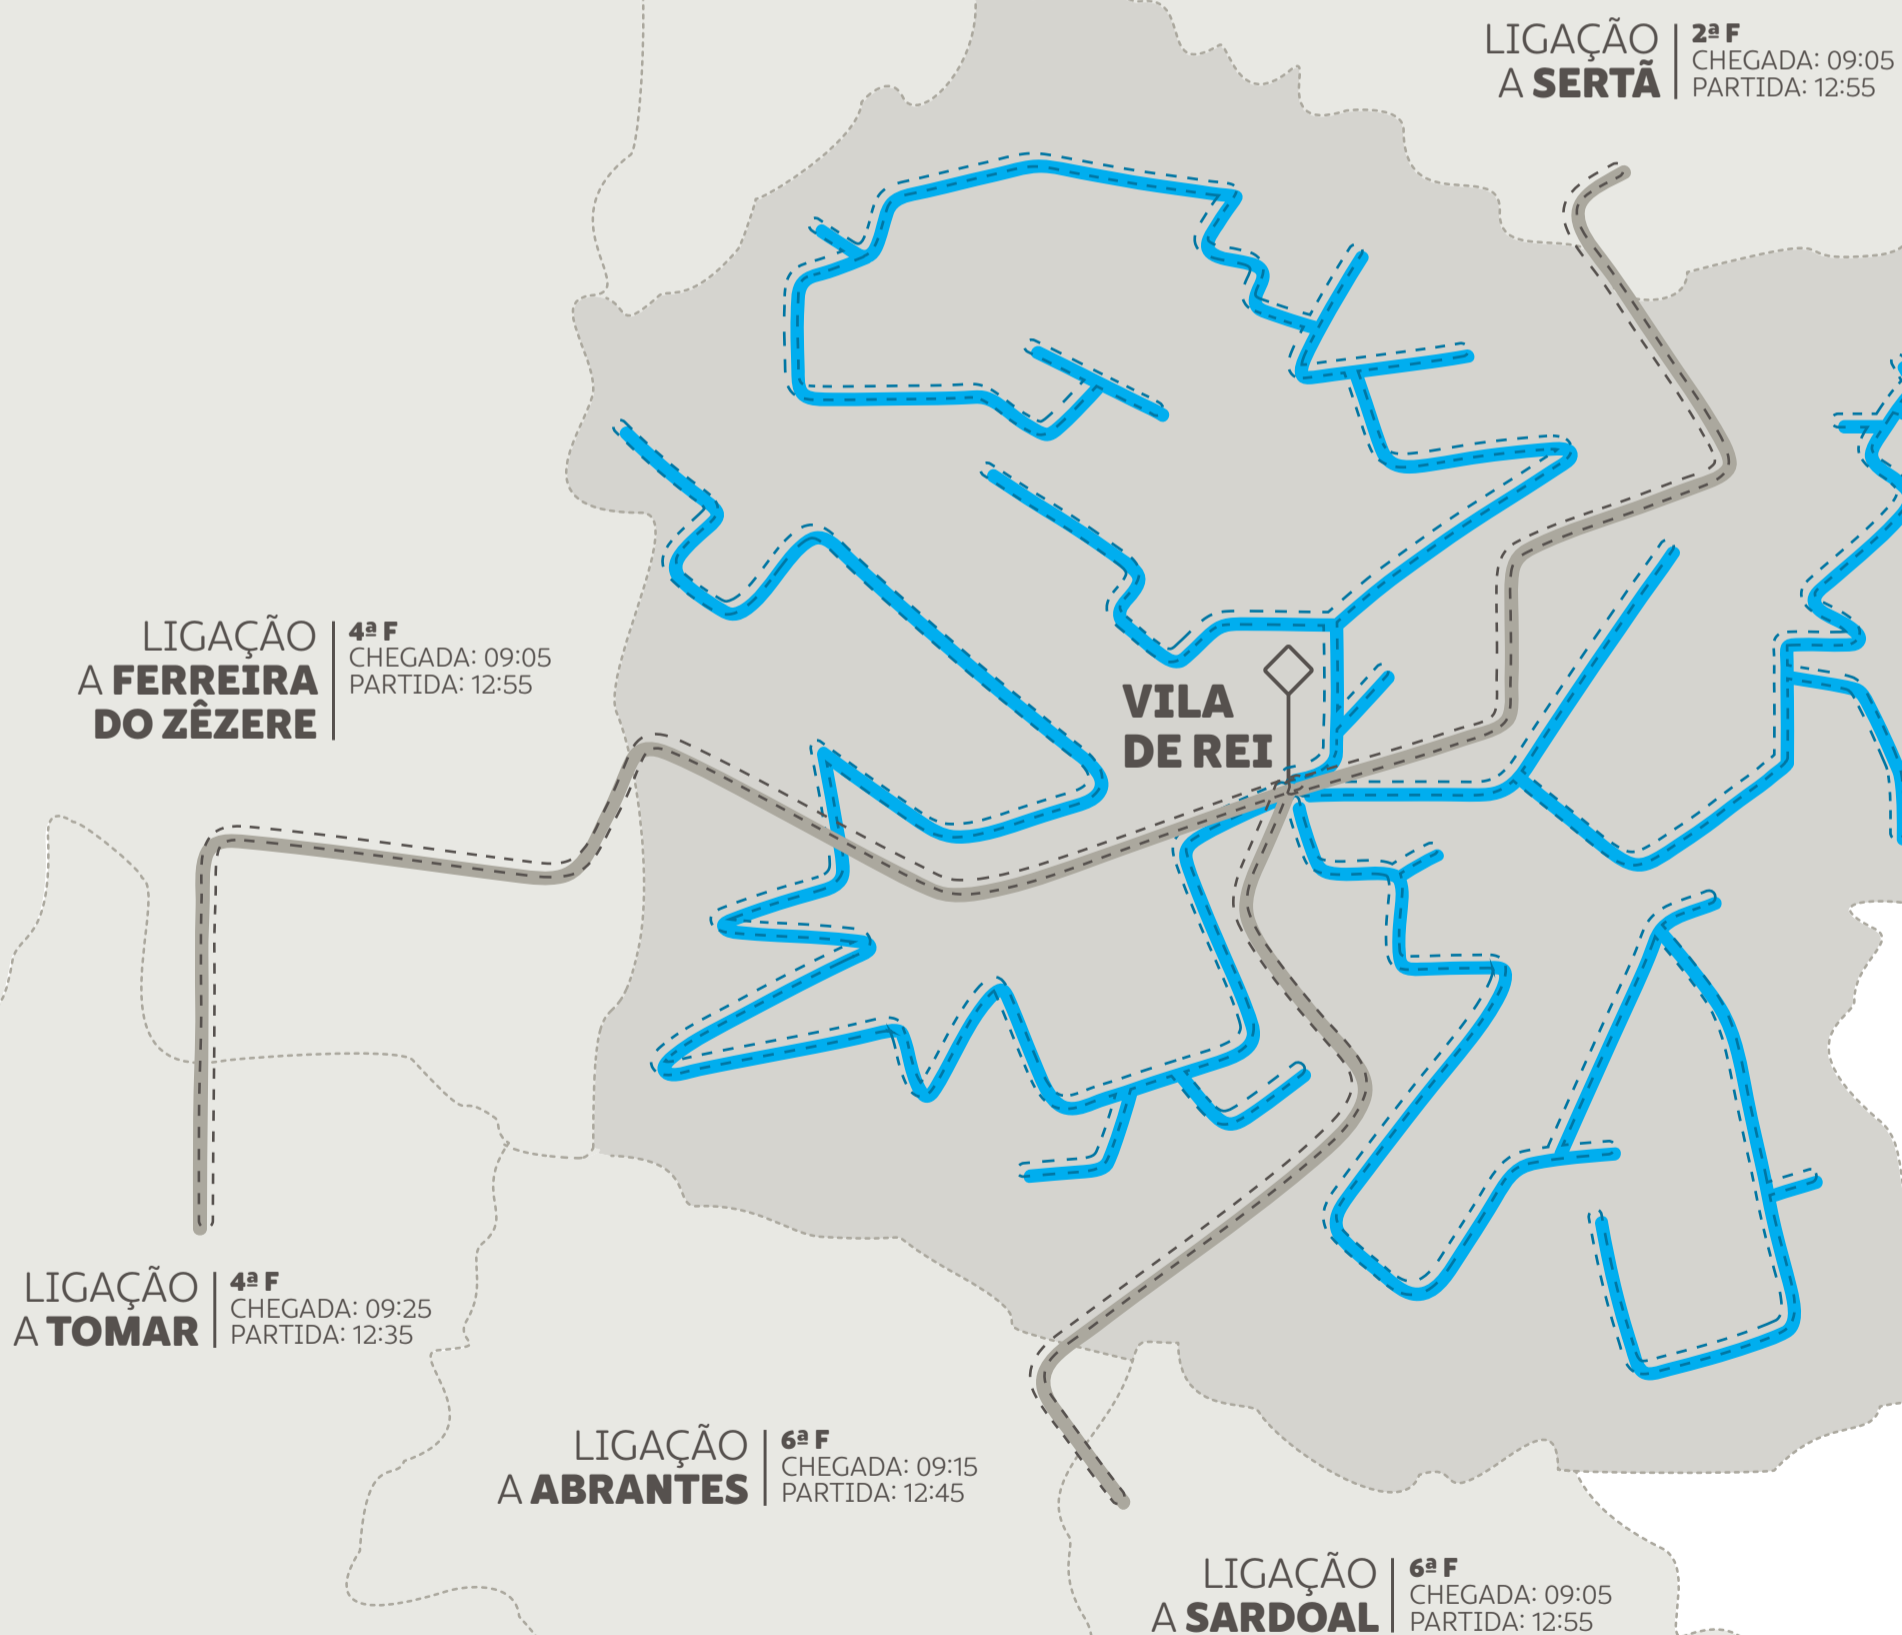

O operador que atendeu a chamada realiza a reserva conforme o pedido.

No dia e hora marcada pelo passageiro, o transporte surge na paragem predeterminada.

Circuitos em vigor no concelho de **Vila de Rei** a partir de **16 Setembro de 2019**

VILA DE REI

Circuito de Fundada

RESERVAS - 800 209 226
Chamada gratuita de segunda a sexta, das 9:00 às 15:00.

Horário - 2ª, 4ª e 6ª feira

*Ligações intermunicipais

↓	↑	
08:10	13:50	▶ Ribeira
08:11	13:49	▶ Abrunheiro Grande
08:12	13:48	▶ Abrunheiro Pequeno
08:13	13:47	▶ Seada
08:16	13:44	▶ Fernandaires
08:18	13:42	▶ Vilar do Ruivo
08:19	13:41	▶ Monte Novo
08:20	13:40	▶ Lagoa Cimeira
08:21	13:39	▶ Lagoa Fundeira
08:22	13:38	▶ Fouto
08:23	13:37	▶ Relva do Boi
08:24	13:36	▶ Fundada
08:25	13:35	▶ Silveira
08:26	13:34	▶ Cabeça do Poço
08:27	13:33	▶ Fonte das Eiras
08:31	13:29	▶ Relva
08:33	13:27	▶ Milriça
08:38	13:22	▶ Orgueira
08:39	13:21	▶ Aivado
08:40	13:20	▶ Lavadouro
08:42	13:18	▶ Cidreiro
08:43	13:17	▶ Vale Galego P1 (Centro/Rotunda)
08:44	13:16	▶ Vale Galego P2 (Cruz. saída)
08:45	13:15	▶ Vila de Rei*

Horário - 2ª, 4ª e 6ª feira

*Ligações intermunicipais

↓	↑	
08:15	13:45	▶ Água Formosa P1 (Rua dos Sobreiros)
08:20	13:40	▶ Vale das Casas
08:21	13:39	▶ Marmoural
08:22	13:38	▶ Borda da Ribeira
08:23	13:37	▶ Casal Novo
08:24	13:36	▶ Pereiro Cimeiro
08:25	13:35	▶ Pereiro Fundeiro
08:27	13:33	▶ Ribeiros
08:28	13:32	▶ Fonte Boa
08:29	13:31	▶ Quinta das Laranjeiras
08:30	13:30	▶ Vilar de Chão
08:32	13:28	▶ Água Formosa P2
08:34	13:26	▶ Lousa
08:35	13:25	▶ Milreu
08:37	13:23	▶ Casais da Pereira
08:41	13:19	▶ Penedo
08:42	13:18	▶ Vale Grou P1
08:43	13:17	▶ Vale Grou P2
08:44	13:16	▶ Quinta do Pranto
08:45	13:15	▶ Vila de Rei*