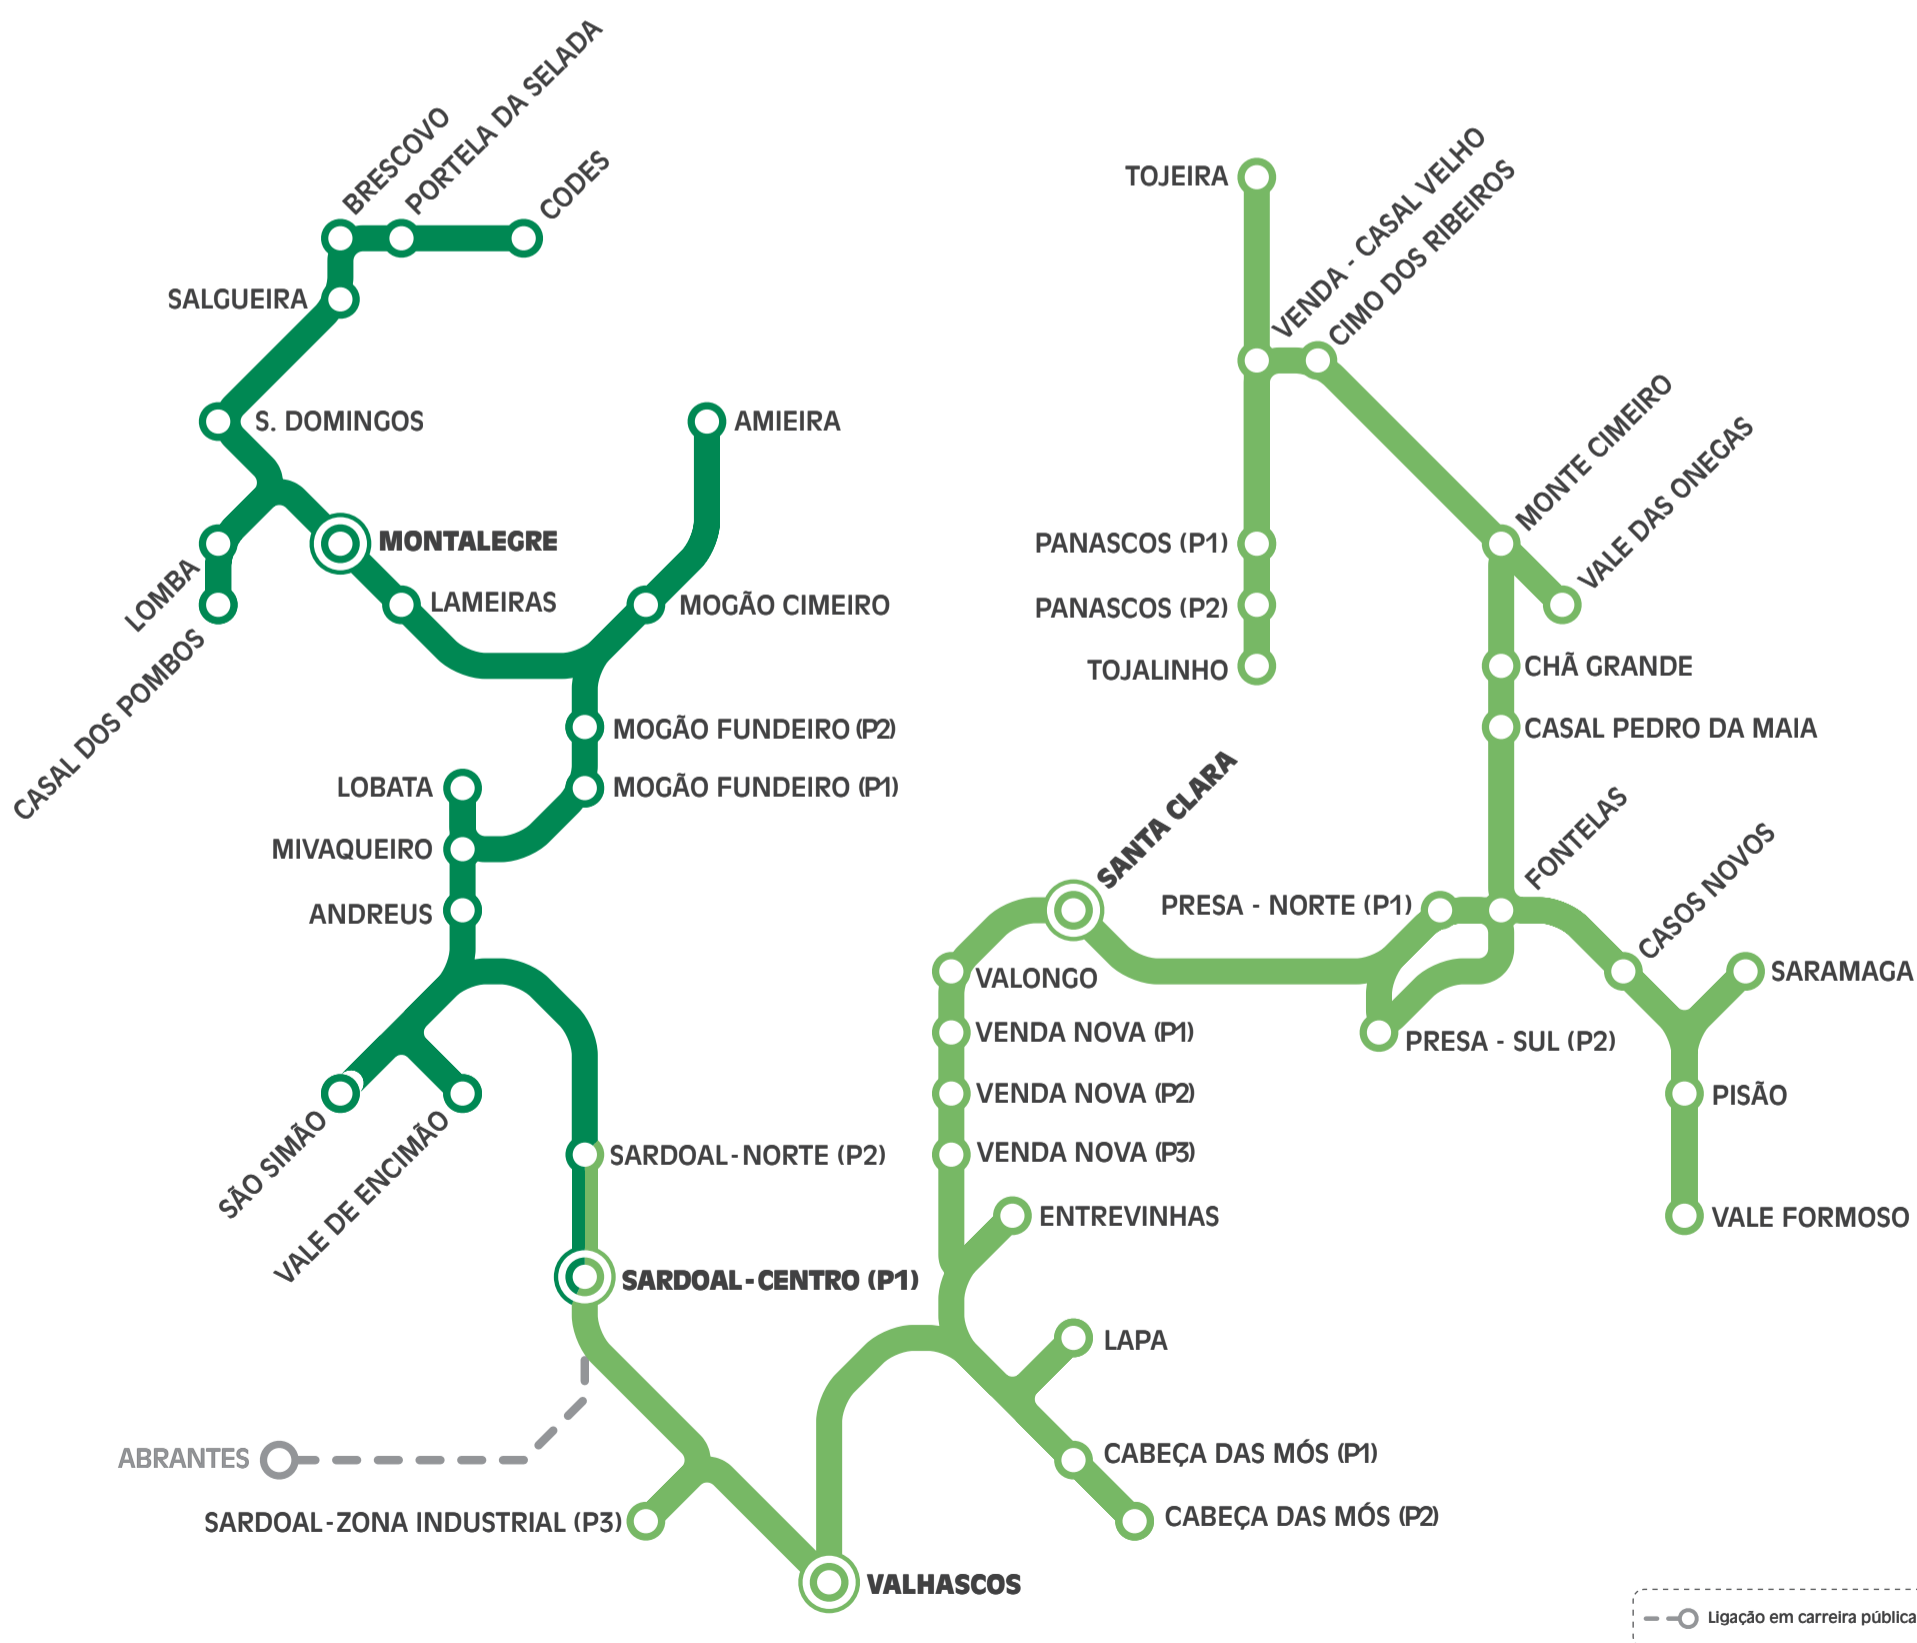

Para informações ligue para o número 241 360 444, a funcionar todos os dias úteis das 09:00 às 12:30 e das 14:00 às 17:30 ou visite o site <http://transporteapedido.mediotejo.pt>

*Boa viagem!*

### SANTIAGO DE MONTALEGRE

### ALCARAVELA - VALHASCOS

# ALCARAVELA - VALHASCOS