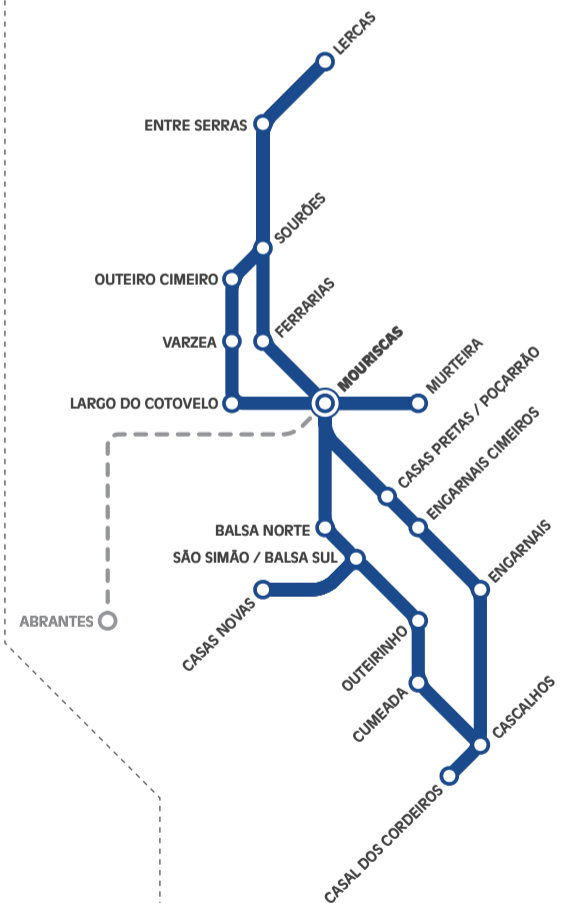

Boa viagem!

Abrantes

ALDEIA DO MATO | MARTINCHEL | CONSTÂNCIA | ABRANTES

SOUTO | CARVALHAL | SARDOAL | ABRANTES

MOURISCAS

—○— Ligação em carreira pública

CARVALHAL

HORÁRIO

Paragem	Periodo Escolar			Férias Escolares			
	Ida	Volta		Ida	Volta		
Matagosa	8:49	15:20		8:49	14:20		
Matagosinha	8:51	15:18		8:51	14:18		
Água das Casas	8:53	15:16		8:53	14:16		
Vale de Açor	8:55	15:14		8:55	14:14		
Maxial de Além	9:00	15:09		9:00	14:09		
Maxial	9:02	15:07		9:02	14:07		
Cabeça Ruiva	9:10	14:59		9:10	13:59		
Portela	9:11	14:58		9:11	13:58		
Colmeal	9:12	14:57		9:12	13:57		
Fontes (P1)	9:14	14:55		9:14	13:55		
Fontes (P2)	9:15	14:54		9:15	13:54		
Fontes (P3)	9:16	14:53		9:16	13:53		
Fontes (P4)	9:17	14:52		9:17	13:52		
Bairrada (P1)	9:17	14:52		9:17	13:52		
Bairrada (P2)	9:18	14:51		9:18	13:51		
Carrapatoso	9:19	14:50		9:19	13:50		
Sentieiras	9:22	14:47		9:22	13:47		
Atalaia	9:24	14:45		9:24	13:45		
Bioucas	9:27			9:27			
Souto (P3)	9:29			9:29			
Souto (P2)	9:29			9:29			
Souto (P1)	9:31			9:31			
Maxieira	9:33			9:33			
Ribeira da Brunheta (P1)	9:34			9:34			
Ribeira da Brunheta (P2)	9:34			9:34			
Carril	9:40	14:41	19:31	9:40	13:41	18:43	
Sobral Basto	9:41	14:40	19:30	9:41	13:40	18:42	
Carvalhal (P3)	9:44	14:37	19:27	9:44	13:37	18:39	
Carvalhal (P4)	9:44	14:37	19:27	9:44	13:37	18:39	
Carvalhal (P1)	9:45	14:36	19:26	9:45	13:36	18:38	
Carvalhal (P2)	9:46	14:35	19:25	9:46	13:35	18:37	
Vale de Tábuas	9:50	14:31	19:21	9:50	13:31	18:33	
Carvalhal (P2)	9:56	14:25	19:15	9:56	13:25	18:27	
Horários da Ligação							
(Partida/Chegada Carvalhal)	10:01	14:22	19:12	10:01	13:22	18:10	18:24
(Partida/Chegada Sardoal)	10:13	14:10	19:00	10:13	13:10		17:50
(Partida/Chegada Abrantes)	10:38	13:45	18:35	10:38	12:45	17:40	17:25