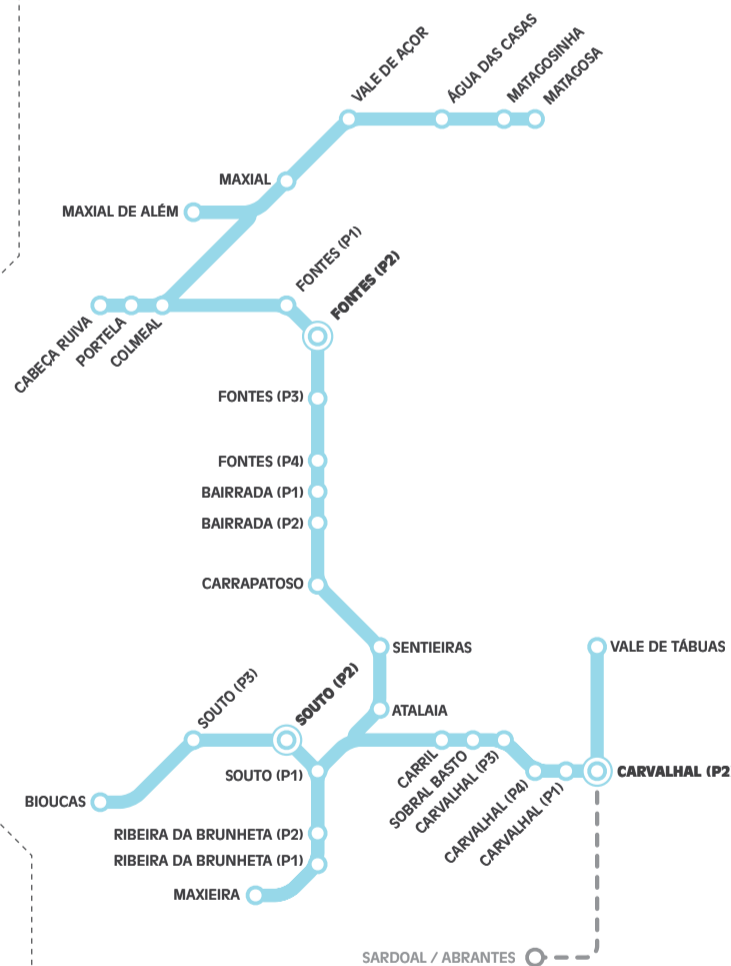

Boa viagem!

Abrantes

ALDEIA DO MATO | MARTINCHEL | CONSTÂNCIA | ABRANTES

SOUTO | CARVALHAL | SARDOAL | ABRANTES

MOURISCAS

—○— Ligação em carreira pública

CARVALHAL

HORÁRIO

Paragem	Periodo Escolar			Férias Escolares			
	Ida	Volta		Ida	Volta		
Matagosa	8:49	15:20		8:49	14:20		
Matagosinha	8:51	15:18		8:51	14:18		
Água das Casas	8:53	15:16		8:53	14:16		
Vale de Açor	8:55	15:14		8:55	14:14		
Maxial de Além	9:00	15:09		9:00	14:09		
Maxial	9:02	15:07		9:02	14:07		
Cabeça Ruiva	9:10	14:59		9:10	13:59		
Portela	9:11	14:58		9:11	13:58		
Colmeal	9:12	14:57		9:12	13:57		
Fontes (P1)	9:14	14:55		9:14	13:55		
Fontes (P2)	9:15	14:54		9:15	13:54		
Fontes (P3)	9:16	14:53		9:16	13:53		
Fontes (P4)	9:17	14:52		9:17	13:52		
Bairrada (P1)	9:17	14:52		9:17	13:52		
Bairrada (P2)	9:18	14:51		9:18	13:51		
Carrapatoso	9:19	14:50		9:19	13:50		
Sentieiras	9:22	14:47		9:22	13:47		
Atalaia	9:24	14:45		9:24	13:45		
Bioucas	9:27			9:27			
Souto (P3)	9:29			9:29			
Souto (P2)	9:29			9:29			
Souto (P1)	9:31			9:31			
Maxieira	9:33			9:33			
Ribeira da Brunheta (P1)	9:34			9:34			
Ribeira da Brunheta (P2)	9:34			9:34			
Carril	9:40	14:41	19:31	9:40	13:41	18:43	
Sobral Basto	9:41	14:40	19:30	9:41	13:40	18:42	
Carvalhal (P3)	9:44	14:37	19:27	9:44	13:37	18:39	
Carvalhal (P4)	9:44	14:37	19:27	9:44	13:37	18:39	
Carvalhal (P1)	9:45	14:36	19:26	9:45	13:36	18:38	
Carvalhal (P2)	9:46	14:35	19:25	9:46	13:35	18:37	
Vale de Tábuas	9:50	14:31	19:21	9:50	13:31	18:33	
Carvalhal (P2)	9:56	14:25	19:15	9:56	13:25	18:27	
Horários da Ligação							
(Partida/Chegada Carvalhal)	10:01	14:22	19:12	10:01	13:22	18:10	18:24
(Partida/Chegada Sardoal)	10:13	14:10	19:00	10:13	13:10		17:50
(Partida/Chegada Abrantes)	10:38	13:45	18:35	10:38	12:45	17:40	17:25