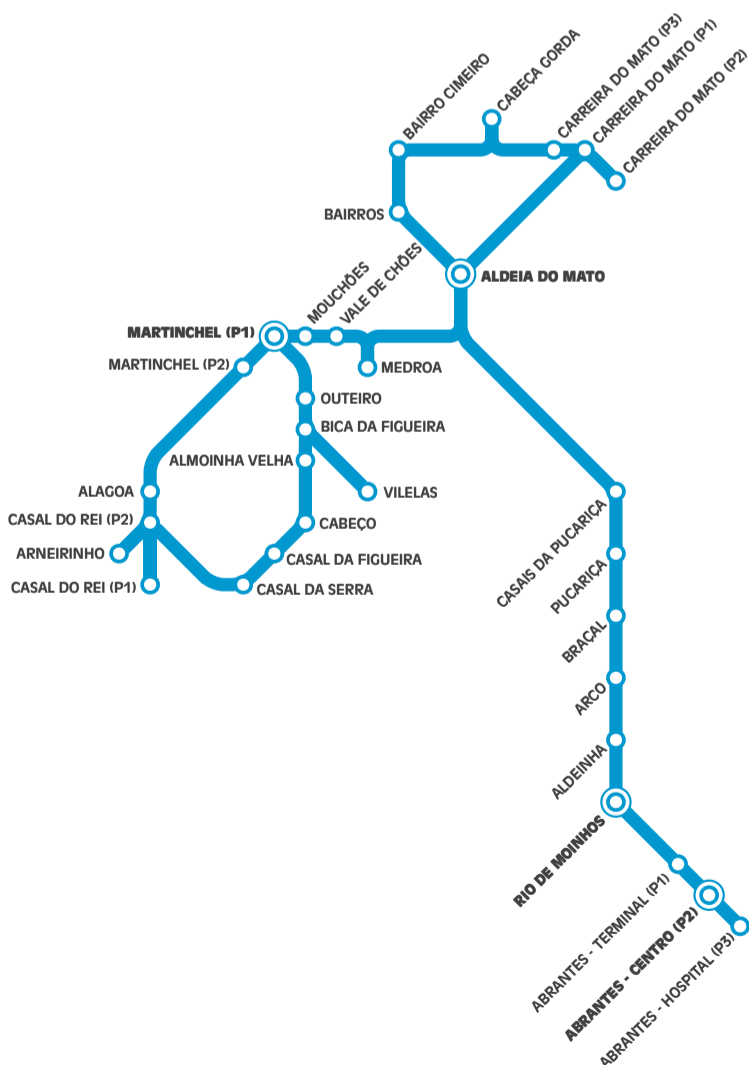

O Transporte a Pedido é um serviço público regional em que o passageiro efetua previamente a reserva da sua viagem. Faça o seu pedido até às 15:00 do dia útil anterior ao dia da viagem.

Para informações ligue para o número 241 360 444, a funcionar todos os dias úteis das 09:00 às 12:30 e das 14:00 às 17:30 ou visite o site <http://transportepedido.mediotejo.pt>

Boa viagem!

Abrantes

ALDEIA DO MATO | MARTINCHEL | CONSTÂNCIA | ABRANTES

SOUTO | CARVALHAL | SARDOAL | ABRANTES

MOURISCAS

—○— Ligação em carreira pública

CARVALHAL

HORÁRIO

1,20€
2,10€
2,80€

ALDEIA DO MATO

HORÁRIO

Paragem	Período Escolar		Férias Escolares	
	Ida	Volta	Ida	Volta
Alagoa	8:52	13:19	8:52	13:19
Casal do Rei (P2)	8:53	13:18	8:53	13:18
Arneirinho	8:55	13:16	8:55	13:16
Casal do Rei (P1)	8:56	13:15	8:56	13:15
Casal da Serra	9:02	13:09	9:02	13:09
Casal da Figueira	9:04	13:07	9:04	13:07
Cabeço	9:06	13:05	9:06	13:05
Almoinha Velha	9:07	13:04	9:07	13:04
Vilelas	9:10	13:01	9:10	13:01
Bica da Figueira	9:11	13:00	9:11	13:00
Outeiro	9:12	13:00	9:12	13:00
Martinchel (P2)	9:13	12:59	9:13	12:59
Martinchel (P1)	9:14	12:58	9:14	12:58
Mouchões	9:15	12:57	9:15	12:57
Vale de Chões	9:16	12:56	9:16	12:56
Medroa	9:18	12:54	9:18	12:54
Bairros	9:26		9:26	
Bairro Cimeiro	9:27		9:27	
Cabeça Gorda	9:29		9:29	
Carreira do Mato (P3)	9:32		9:32	
Carreira do Mato (P1)	9:32		9:32	
Carreira do Mato (P2)	9:33		9:33	
Aldeia do Mato	9:38	12:50	9:38	12:50
Casais da Pucariça	9:44		9:44	
Pucariça	9:45		9:45	
Braçal	9:46		9:46	
Arco	9:47		9:47	
Aldeinha	9:48		9:48	
Rio de Moinhos*	9:52		9:52	
Abrantes - Terminal (P1)*	9:55		9:55	
Abrantes - Centro (P2)*	9:59		9:59	
Abrantes - Hospital (P3)*	10:00		10:00	
Horário da Ligação				
Chegada Aldeia do Mato		12:47		12:47
Partida Abrantes		12:15		12:15