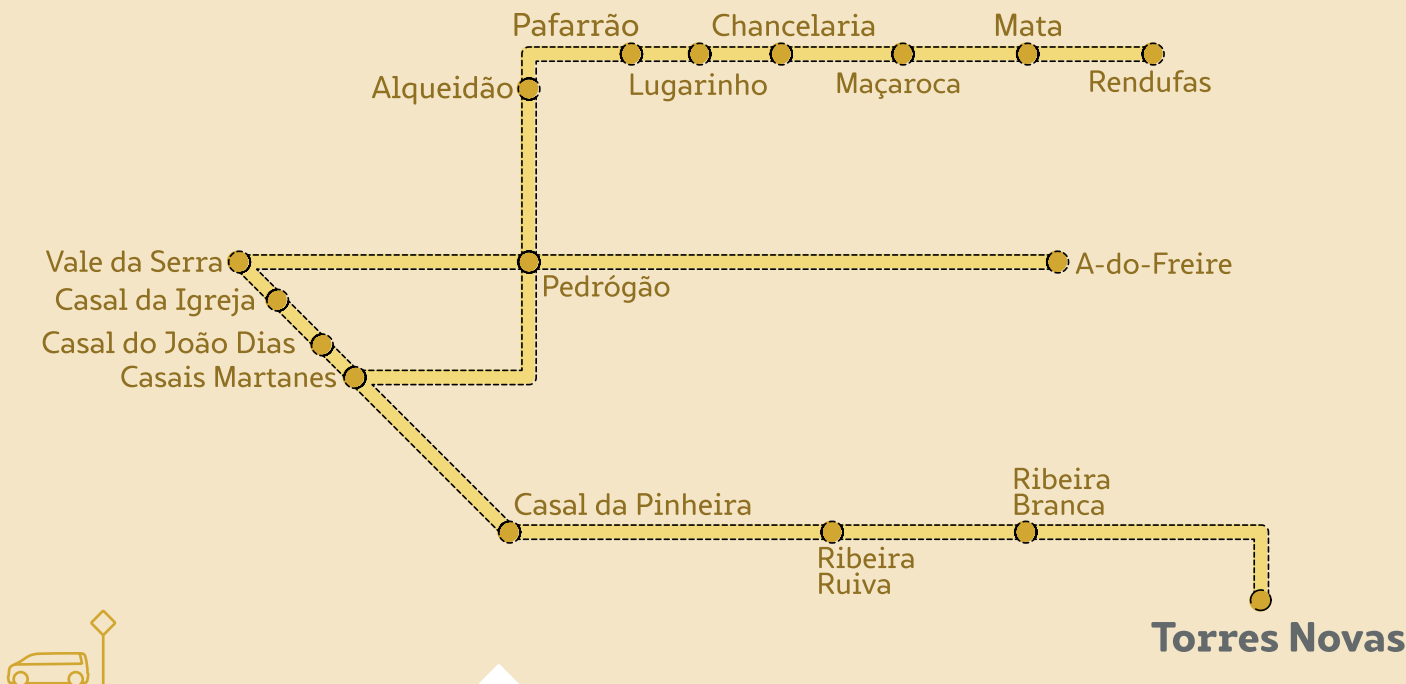

O Transporte a Pedido é um serviço público regional em que o passageiro efetua previamente a reserva da sua viagem. Faça o seu pedido até às 15:00 do dia útil anterior ao dia da viagem. Para mais informações ligue para o número **800 209 226**, a funcionar todos os dias úteis das 09:00 às 15:00 ou visite o site transporteapedido.mediotetejo.pt

Novos horários em vigor a partir de 1 de julho de 2022

TORRES NOVAS Circuito Chancelaria e Pedrógão

RESERVAS - 800 209 226
Chamada gratuita de segunda a sexta, das 9:00 às 15:00.

Horário - Dias úteis

↓	↑	
8:25	13:30	▶ Rendufas
8:26	13:29	▶ Mata
8:27	13:28	▶ Maçaroca
8:28	13:27	▶ Chancelaria (Ext. de Saúde)
8:29	13:26	▶ Lugarinho
8:30	13:25	▶ Pafarrão
8:34	13:21	▶ Alqueidão
8:38	13:17	▶ Pedrógão P1 (Rua do Sobreiro)
8:41	13:14	▶ Pedrógão P2 (Ext. Saúde)
8:42	13:13	▶ A-do-Freire
8:43	13:12	▶ Vale da Serra P1 (Largo)
8:43	13:12	▶ Vale da Serra P2 (Rua Principal)
8:44	13:11	▶ Casal da Igreja
8:45	13:10	▶ Casal do João Dias
8:50	13:05	▶ Casais Martanes
8:55	13:00	▶ Casal da Pinheira
8:57	12:58	▶ Ribeira Ruiva
8:57	12:58	▶ Ribeira Branca
9:00	12:55	▶ Torres Novas (Centro Saúde)
9:06	12:49	▶ Torres Novas(Terminal/Mercado)
9:10	12:45	▶ Torres Novas (Hospital)

Tabela Tarifária*

*Tarifas reduzidas em vigor no âmbito do PART - Programa de Apoio à Redução Tarifária

	Rendufas	Mata	Maçaroca	Chancelaria	Lugarinho	Pafarrão	Alqueidão	Pedrógão	A-do-Freire	Vale da Serra	Casal da Igreja	Casal João Dias	Casais Martanes	Casal Pinheira	Ribeira Ruiva	Ribeira Branca	Torres Novas
Rendufas	■	■	■	■	■	■	■	■	■	■	■	■	■	■	■	■	■
Mata	■	■	■	■	■	■	■	■	■	■	■	■	■	■	■	■	■
Maçaroca	■	■	■	■	■	■	■	■	■	■	■	■	■	■	■	■	■
Chancelaria	■	■	■	■	■	■	■	■	■	■	■	■	■	■	■	■	■
Lugarinho	■	■	■	■	■	■	■	■	■	■	■	■	■	■	■	■	■
Pafarrão	■	■	■	■	■	■	■	■	■	■	■	■	■	■	■	■	■
Alqueidão	■	■	■	■	■	■	■	■	■	■	■	■	■	■	■	■	■
Pedrógão	■	■	■	■	■	■	■	■	■	■	■	■	■	■	■	■	■
A-do-Freire	■	■	■	■	■	■	■	■	■	■	■	■	■	■	■	■	■
Vale da Serra	■	■	■	■	■	■	■	■	■	■	■	■	■	■	■	■	■
Casal da Igreja	■	■	■	■	■	■	■	■	■	■	■	■	■	■	■	■	■
Casal João Dias	■	■	■	■	■	■	■	■	■	■	■	■	■	■	■	■	■
Casais Martanes	■	■	■	■	■	■	■	■	■	■	■	■	■	■	■	■	■
Casal da Pinheira	■	■	■	■	■	■	■	■	■	■	■	■	■	■	■	■	■
Ribeira Ruiva	■	■	■	■	■	■	■	■	■	■	■	■	■	■	■	■	■
Ribeira Branca	■	■	■	■	■	■	■	■	■	■	■	■	■	■	■	■	■
Torres Novas	■	■	■	■	■	■	■	■	■	■	■	■	■	■	■	■	■

1,00€ ■ 1,50€ ■ Bilhete simples
7,00€ ■ 10,50€ ■ Carteira 10 bilhetes (30% desconto)