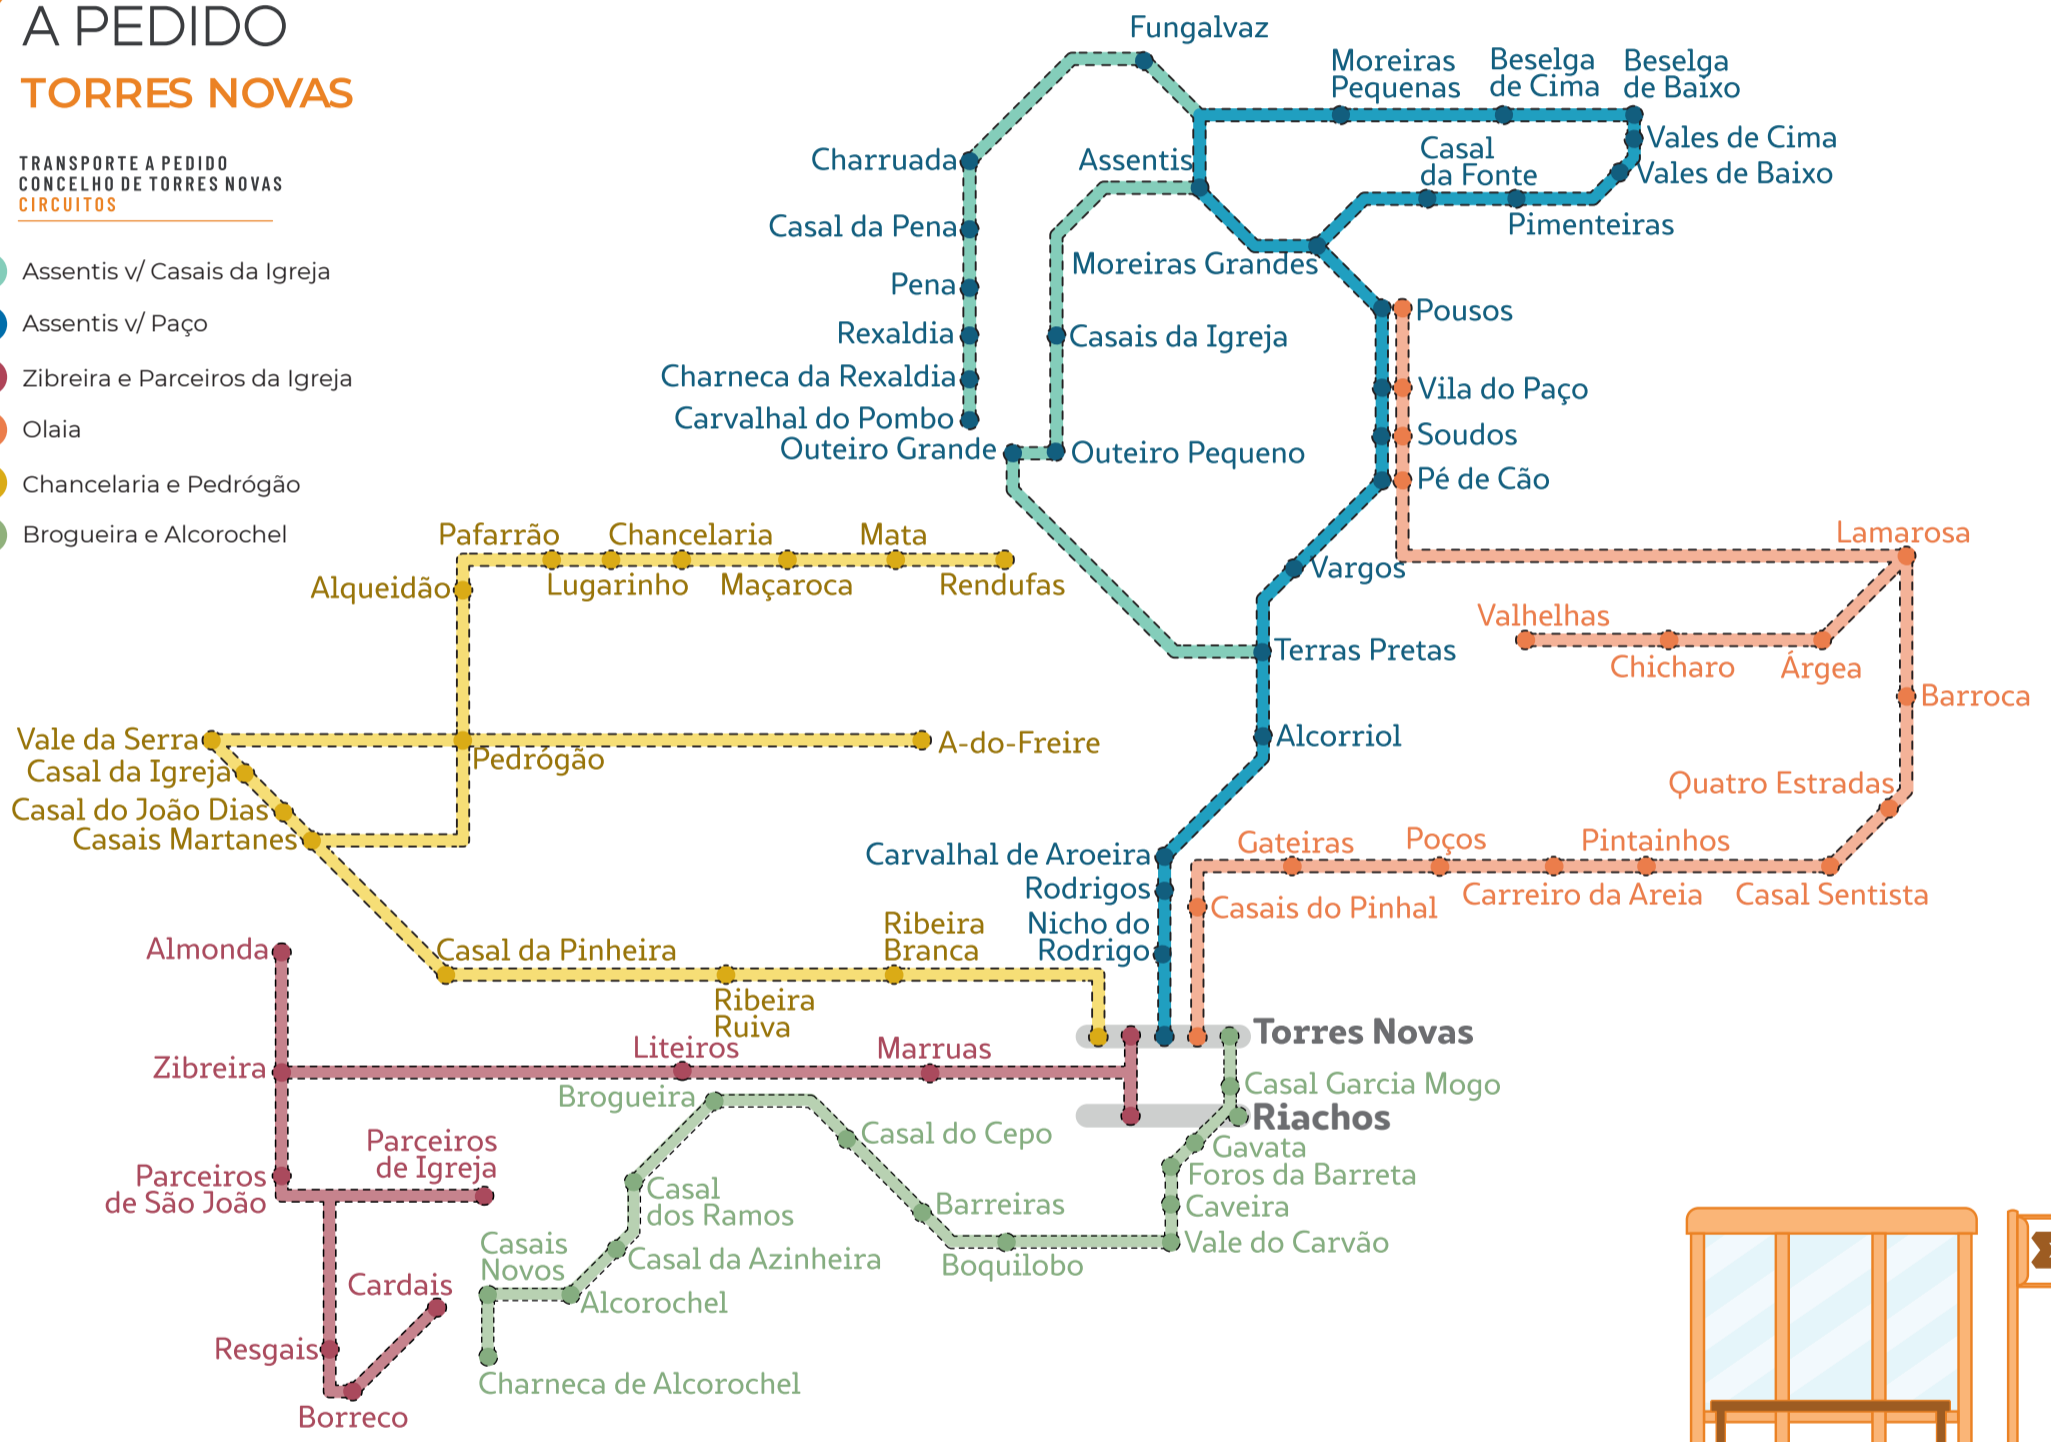

Como funciona?

O cliente contacta o serviço Transporte a Pedido através do número de telefone **800 209 226**, até às 15:00 do dia útil anterior ao da viagem.

O operador que atende a chamada realiza a reserva de acordo com o pedido.

No dia e hora marcada pelo passageiro, o transporte solicitado aparece na paragem definida.

Em alternativa, o cliente pode também efetuar a reserva online através do site transportepedido.mediotejo.pt

TRANSPORTE A PEDIDO

TORRES NOVAS

TRANSPORTE A PEDIDO
CONCELHO DE TORRES NOVAS
CIRCUITOS

- Assentis v/ Casais da Igreja
- Assentis v/ Paço
- Zibreira e Parceiros da Igreja
- Olaia
- Chancelaria e Pedrógão
- Brogueira e Alcorochel

Serviço disponível aos DIAS ÚTEIS

CIRCUITOS	Hora de chegada em Torres Novas	Hora de partida em Torres Novas	Hora de chegada em Riachos	Hora de partida em Riachos
Assentis v/ Casais da Igreja	09:00	12:45		
Assentis v/ Paço	09:00	12:45		
Olaia	09:30	12:45		
Chancelaria e Pedrógão	09:10	12:45		
Brogueira e Alcorochel	09:20	12:15	08:55	12:40
Zibreira e Parceiros de Igreja	08:30	12:15	08:45	12:00