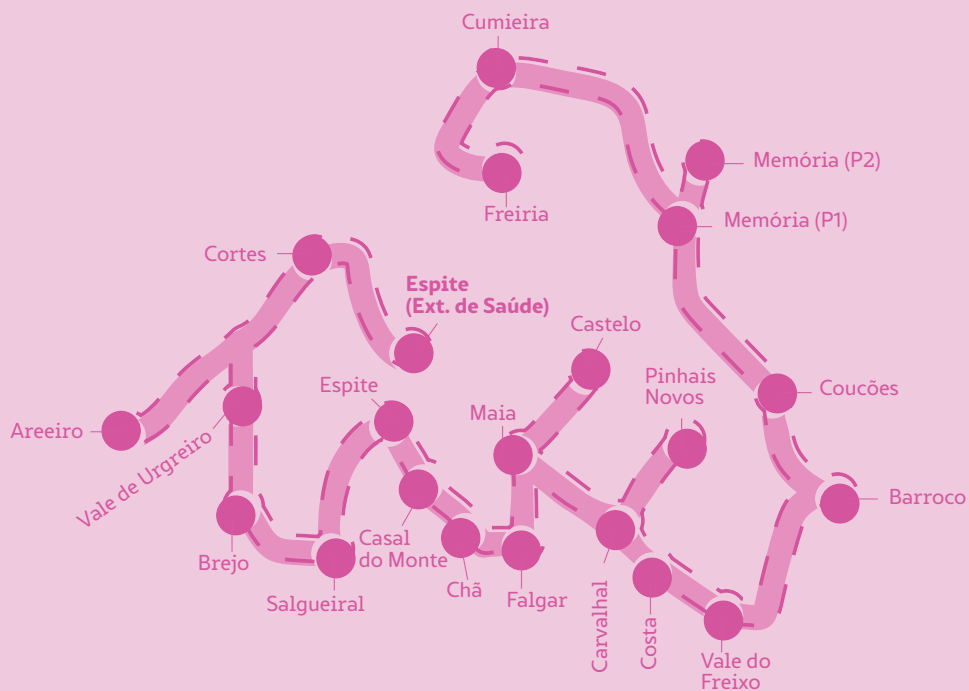

Novos horários em vigor
a partir de **2 de dezembro 2020**

**Transporte a Pedido
no Concelho de Ourém**

**Circuitos de ligação à Ext.
de Saúde de Espite**

Horário - 5ª feira

7:51	12:34 ▶ Freiria	8:47	12:12 ▶ Cortes
7:54	12:31 ▶ Cumieira	8:48	12:11 ▶ Areeiro
7:57	12:28 ▶ Memória (P1)	8:50	12:09 ▶ Vale de Urgreiro
7:58	12:27 ▶ Memória (P2)	8:52	12:07 ▶ Brejo
8:00	12:25 ▶ Couções	8:54	12:05 ▶ Salgueiral
8:01	12:24 ▶ Barroco	8:56	12:03 ▶ Espite
8:03	12:22 ▶ Vale do Freixo	8:57	12:02 ▶ Espite (Ext. Saúde)
8:04	12:21 ▶ Costa		
8:07	12:18 ▶ Pinhais Novos		
8:08	12:17 ▶ Carvalhal		
8:10	12:16 ▶ Castelo		
8:11	12:14 ▶ Maia		
8:14	12:11 ▶ Falgar		
8:15	12:10 ▶ Chã		
8:16	12:09 ▶ Casal do Monte		
8:17	12:08 ▶ Espite		
8:20	12:05 ▶ Espite (Ext. Saúde)		

Tabela Tarifária*

*Tarifas reduzidas em vigor no âmbito do PART
- Programa de Apoio à Redução Tarifária

Distância	Bilhete Simplex	Carteira 10 bilhetes (30% desconto)
menos 5 km	1,00€	7,00€
5 - 25 km	1,50€	10,50€
mais 25 km	2,00€	14,00€