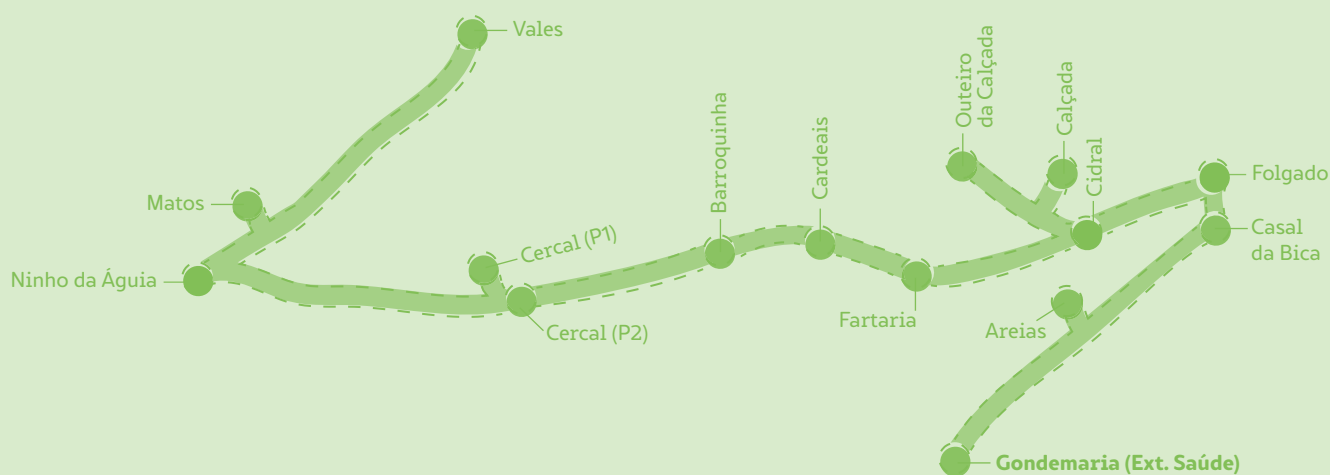

- Circuito de ligação à Ext. de Saúde de Alburitel (6.ªs)
- Circuitos de ligação à Ext. de Saúde de Espite (5.ªs)
- Circuitos de ligação à Ext. de Saúde de Freixianda (2.ªs, 3.ªs e 4.ªs)
- Circuitos de ligação à Ext. de Saúde de Gondemaria (2.ªs)
- Circuitos de ligação à Ext. de Saúde de Matas (2.ªs)
- Circuitos de ligação à Ext. de Saúde do Olival (2.ªs)
- Circuitos de ligação à Ext. de Saúde de Rio Couros (4.ªs)
- Circuitos de ligação à Ext. de Saúde de Seixa (3.ªs)
- Circuitos de ligação à Ext. de Saúde de Urqueira (4.ªs)

Novos horários em vigor a partir de **2 de dezembro 2020**

Transporte a Pedido no Concelho de Ourém

Circuitos de ligação à Ext. de Saúde de Urqueira

Horário - 4ª feira

↓	↑		↓	↑
13:15	16:52 ▶ Amieira (P1)		13:55	16:15 ▶ Matos
13:17	16:50 ▶ Amieira (P2)		13:56	16:14 ▶ Ninho da Águia
13:18	16:49 ▶ Resouro		13:58	16:12 ▶ Cercal (P1)
13:20	16:47 ▶ Vale das Antas		14:00	16:10 ▶ Cercal (P2)
13:23	16:44 ▶ Pederneira		14:04	16:06 ▶ Vales
13:25	16:42 ▶ Valongo		14:10	16:00 ▶ Urqueira (Ext. Saúde)
13:27	16:40 ▶ Estreito			
13:32	16:35 ▶ Cavadinha			
13:33	16:34 ▶ Mata			
13:37	16:30 ▶ Urqueira (Ext. Saúde)			

Tabela Tarifária*

*Tarifas reduzidas em vigor no âmbito do PART - Programa de Apoio à Redução Tarifária

Distância	Bilhete Simples	Carteira 10 bilhetes (30% desconto)
menos 5 km	1,00€	7,00€
5 - 25 km	1,50€	10,50€
mais 25 km	2,00€	14,00€

Novos horários em vigor
a partir de **2 de dezembro 2020**

**Transporte a Pedido
no Concelho de Ourém**

**Circuitos de ligação à Ext.
de Saúde de Gondemaria**

Horário - 2ª feira

↓	↑
8:34	13:26 ► Vales
8:40	13:20 ► Matos
8:41	13:19 ► Ninho da Águia
8:43	13:17 ► Cercal (P1)
8:44	13:16 ► Cercal (P2)
8:46	13:14 ► Barroquinha
8:47	13:13 ► Cardeais
8:48	13:12 ► Fartaria
8:49	13:11 ► Cidral
8:51	13:09 ► Outeiro da Calçada
8:53	13:07 ► Calçada
8:54	13:06 ► Folgado
8:55	13:05 ► Casal da Bica
8:58	13:02 ► Areias
9:00	13:00 ► Gondemaria (Ext. Saúde)