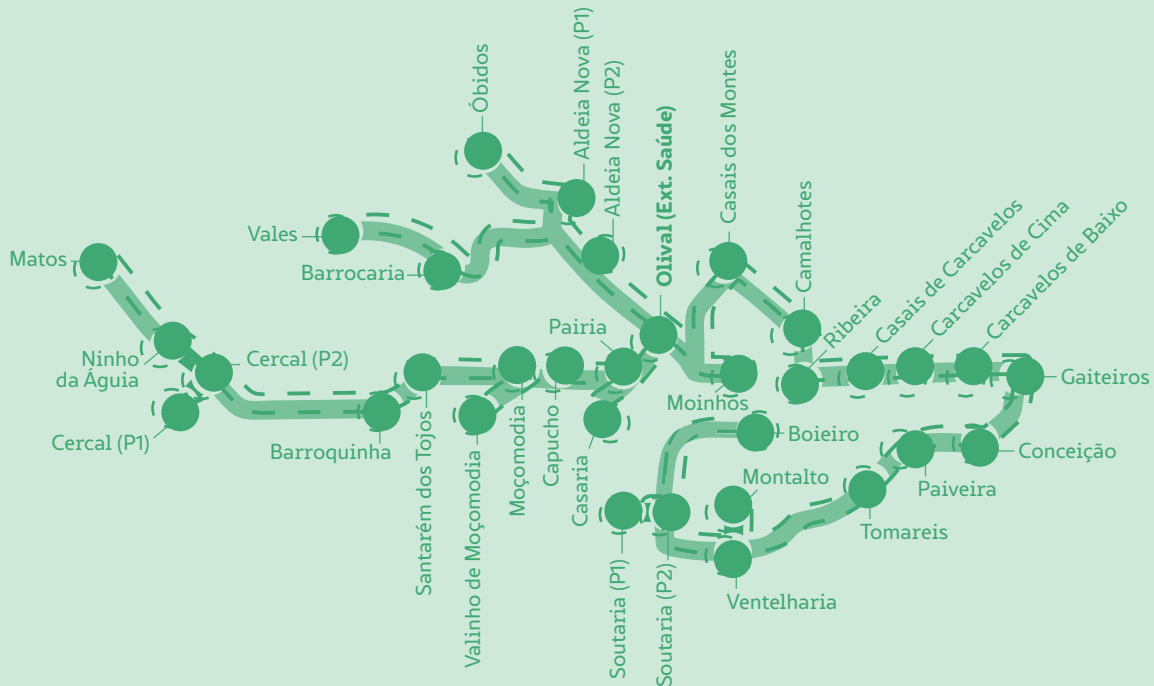

**TRANSPORTE
A PEDIDO**

MÉDIO TEJO
COMUNIDADE INTERMUNICIPAL

O Transporte a Pedido é um serviço público regional em que o passageiro efetua previamente a reserva da sua viagem. Faça o seu pedido até às 15:00 do dia útil anterior ao dia da viagem. Para mais informações ligue para o número **800 209 226**, a funcionar todos os dias úteis das 09:00 às 15:00 ou visite o site **transporteapedido.mediotejo.pt**

Novos horários em vigor
a partir de **2 de dezembro 2020**

**Transporte a Pedido
no Concelho de Ourém**

**Circuitos de ligação à Ext.
de Saúde do Olival**

Horário - 2ª feira

↓	↑	↓	↑
7:35	12:22 ▶ Boieiro	8:36	12:54 ▶ Vales
7:37	12:20 ▶ Soutaria (P1)	8:38	12:52 ▶ Barrocaria
7:38	12:19 ▶ Soutaria (P2)	8:41	12:49 ▶ Óbidos
7:39	12:18 ▶ Ventelharia	8:42	12:48 ▶ Aldeia Nova (P1)
7:39	12:18 ▶ Montalto	8:43	12:47 ▶ Aldeia Nova (P2)
7:43	12:14 ▶ Tomareis	8:45	12:45 ▶ Olival (Ext. Saúde)
7:44	12:13 ▶ Paiveira	↓	↑
7:45	12:12 ▶ Conceição	8:12	11:45 ▶ Matos
7:46	12:11 ▶ Gaiteiros	8:13	11:44 ▶ Ninho da Águia
7:47	12:10 ▶ Carcavelos de Baixo	8:15	11:42 ▶ Cercal (P1)
7:48	12:09 ▶ Carcavelos de Cima	8:16	11:41 ▶ Cercal (P2)
7:49	12:08 ▶ Casais de Carcavelos	8:19	11:38 ▶ Barroquinha
7:50	12:07 ▶ Ribeira	8:20	11:37 ▶ Santarém dos Tojos
7:51	12:06 ▶ Camalhões	8:22	11:35 ▶ Moçomodia
7:53	12:04 ▶ Casais dos Montes	8:22	11:35 ▶ Valinho de Moçomodia
7:55	12:02 ▶ Moinhos	8:23	11:34 ▶ Capucho
7:57	12:00 ▶ Olival (Ext. Saúde)	8:24	11:33 ▶ Pairia
		8:25	11:32 ▶ Casaria
		8:27	11:30 ▶ Olival (Ext. Saúde)