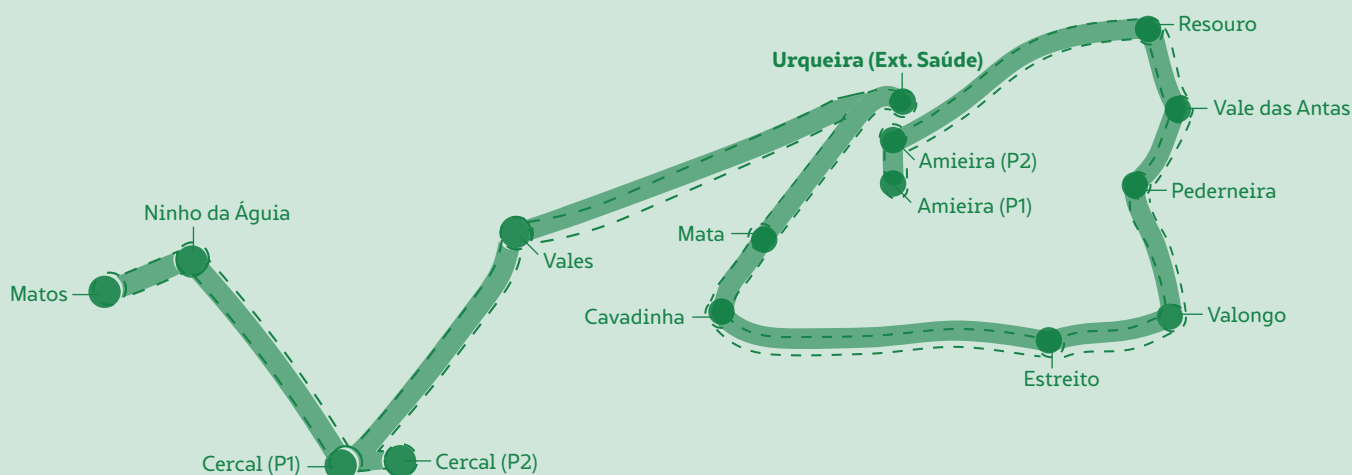

O operador que atendeu a chamada realiza a reserva conforme o pedido.

No dia e hora marcada pelo passageiro, o transporte surge na paragem predeterminada.

Circuitos de ligação ao Mercado de Ourém em funcionamento às 5ª feiras.

- Circuito de ligação à Ext. de Saúde de Alburitel (6.ªs)
- Circuitos de ligação à Ext. de Saúde de Espite (5.ªs)
- Circuitos de ligação à Ext. de Saúde de Freixianda (2.ªs, 3.ªs e 4.ªs)
- Circuitos de ligação à Ext. de Saúde de Gondemaria (2.ªs)
- Circuitos de ligação à Ext. de Saúde de Matas (2.ªs)
- Circuitos de ligação à Ext. de Saúde do Olival (2.ªs)
- Circuitos de ligação à Ext. de Saúde de Rio Couros (4.ªs)
- Circuitos de ligação à Ext. de Saúde de Seixa (3.ªs)
- Circuitos de ligação à Ext. de Saúde de Urqueira (4.ªs)

Novos horários em vigor a partir de **2 de dezembro 2020**

Transporte a Pedido no Concelho de Ourém

Circuitos de ligação à Ext. de Saúde de Urqueira

Horário - 4ª feira

↓	↑		↓	↑
13:15	16:52 ▶ Amieira (P1)		13:55	16:15 ▶ Matos
13:17	16:50 ▶ Amieira (P2)		13:56	16:14 ▶ Ninho da Águia
13:18	16:49 ▶ Resouro		13:58	16:12 ▶ Cercal (P1)
13:20	16:47 ▶ Vale das Antas		14:00	16:10 ▶ Cercal (P2)
13:23	16:44 ▶ Pederneira		14:04	16:06 ▶ Vales
13:25	16:42 ▶ Valongo		14:10	16:00 ▶ Urqueira (Ext. Saúde)
13:27	16:40 ▶ Estreito			
13:32	16:35 ▶ Cavadinha			
13:33	16:34 ▶ Mata			
13:37	16:30 ▶ Urqueira (Ext. Saúde)			