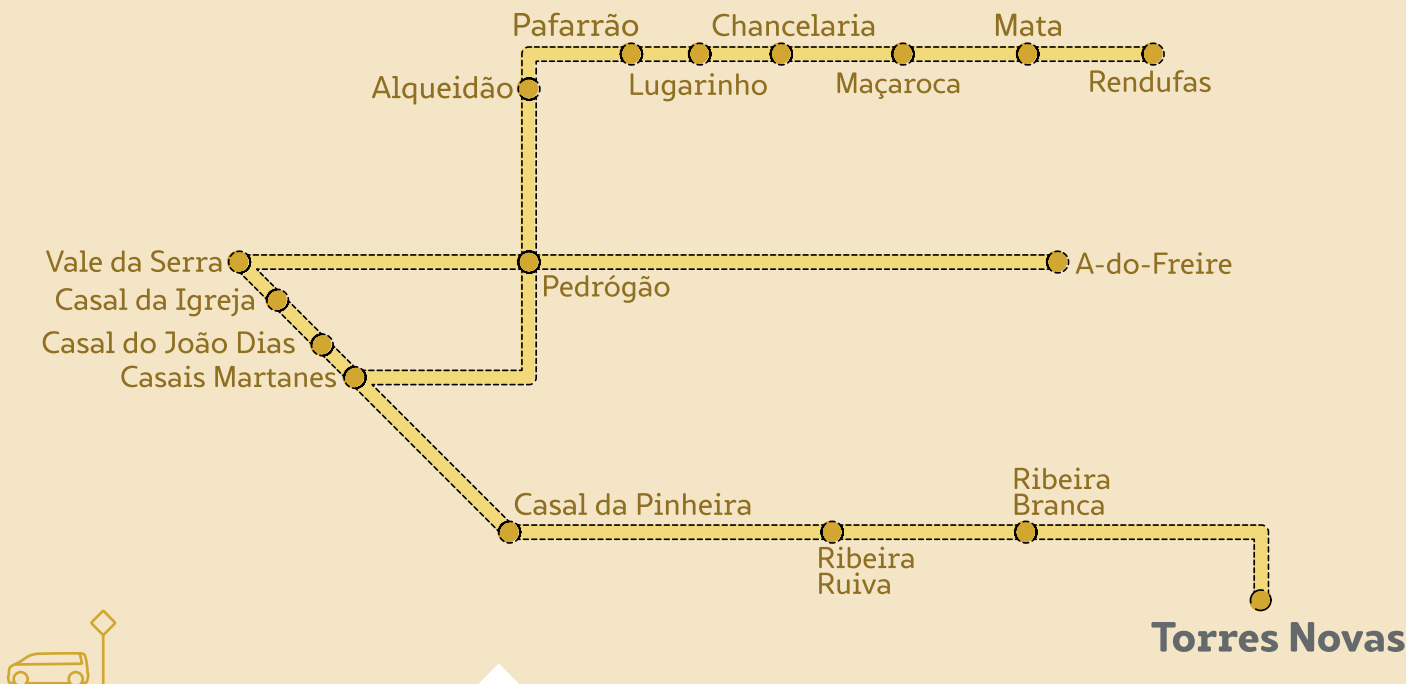

O Transporte a Pedido é um serviço público regional em que o passageiro efetua previamente a reserva da sua viagem. Faça o seu pedido até às 15:00 do dia útil anterior ao dia da viagem. Para mais informações ligue para o número **800 209 226**, a funcionar todos os dias úteis das 09:00 às 15:00 ou visite o site [transporteapedido.mediotetejo.pt](http://transporteapedido.mediotetejo.pt)

**Novos horários em vigor a partir de 1 de julho de 2022**

### Horário - Dias úteis

↓	↑	
8:25	13:30	▶ Rendufas
8:26	13:29	▶ Mata
8:27	13:28	▶ Maçaroca
8:28	13:27	▶ Chancelaria (Ext. de Saúde)
8:29	13:26	▶ Lugarinho
8:30	13:25	▶ Pafarrão
8:34	13:21	▶ Alqueidão
8:38	13:17	▶ Pedrógão P1 (Rua do Sobreiro)
8:41	13:14	▶ Pedrógão P2 (Ext. Saúde)
8:42	13:13	▶ A-do-Freire
8:43	13:12	▶ Vale da Serra P1 (Largo)
8:43	13:12	▶ Vale da Serra P2 (Rua Principal)
8:44	13:11	▶ Casal da Igreja
8:45	13:10	▶ Casal do João Dias
8:50	13:05	▶ Casais Martanes
8:55	13:00	▶ Casal da Pinheira
8:57	12:58	▶ Ribeira Ruiva
8:57	12:58	▶ Ribeira Branca
<b>9:00</b>	<b>12:55</b>	<b>▶ Torres Novas (Centro Saúde)</b>
<b>9:06</b>	<b>12:49</b>	<b>▶ Torres Novas(Terminal/Mercado)</b>
<b>9:10</b>	<b>12:45</b>	<b>▶ Torres Novas (Hospital)</b>