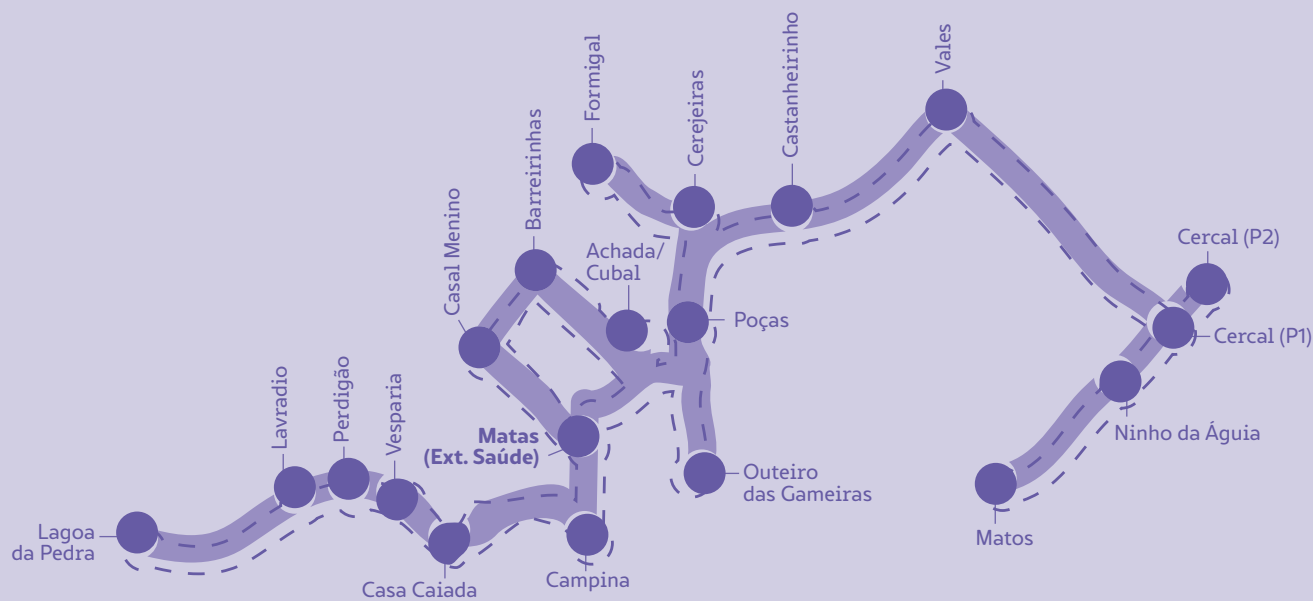

Novos horários em vigor  
a partir de **2 de dezembro 2020**

**Transporte a Pedido  
no Concelho de Ourém**

**Circuitos de ligação à Ext.  
de Saúde de Matas**

## Horário - 5ª feira

|       |                            |
|-------|----------------------------|
| ↓     | ↑                          |
| 12:20 | 17:09 ▶ Matos              |
| 12:21 | 17:08 ▶ Ninho da Águia     |
| 12:23 | 17:06 ▶ Cercal (P1)        |
| 12:25 | 17:04 ▶ Cercal (P2)        |
| 12:30 | 16:59 ▶ Vales              |
| 12:39 | 16:50 ▶ Matas (Ext. Saúde) |

|       |                              |       |                            |
|-------|------------------------------|-------|----------------------------|
| ↓     | ↑                            | ↓     | ↑                          |
| 13:16 | 16:37 ▶ Formigal             | 12:51 | 16:12 ▶ Lagoa da Pedra     |
| 13:17 | 16:36 ▶ Cerejeiras           | 12:54 | 16:09 ▶ Lavradio           |
| 13:19 | 16:34 ▶ Castanheirinho       | 12:56 | 16:07 ▶ Perdigão           |
| 13:21 | 16:32 ▶ Poças                | 12:57 | 16:06 ▶ Vesparia           |
| 13:24 | 16:29 ▶ Outeiro das Gameiras | 12:59 | 16:04 ▶ Casa Caiada        |
| 13:26 | 16:27 ▶ Achada / Cubal       | 13:01 | 16:02 ▶ Campina            |
| 13:27 | 16:26 ▶ Barreirinhas         | 13:03 | 16:00 ▶ Matas (Ext. Saúde) |
| 13:28 | 16:25 ▶ Casal Menino         |       |                            |
| 13:29 | 16:24 ▶ Matas (Ext. Saúde)   |       |                            |

## Tabela Tarifária\*

\*Tarifas reduzidas em vigor no âmbito do PART - Programa de Apoio à Redução Tarifária

| Distância  | Bilhete Simplex | Carteira 10 bilhetes (30% desconto) |
|------------|-----------------|-------------------------------------|
| menos 5 km | 1,00€           | 7,00€                               |
| 5 - 25 km  | 1,50€           | 10,50€                              |
| mais 25 km | 2,00€           | 14,00€                              |