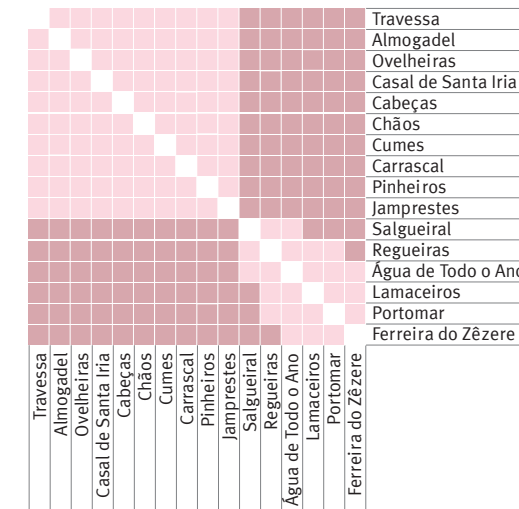

TARIFÁRIO | CIRCUITO VERMELHO

Bilhete Simples	€1,00	€1,50
Carteira de 10 bilhetes	€7,00	€10,50

A carteira de 10 bilhetes pré-comprados tem desconto de 30%.
A validade das carteiras de bilhetes pré-comprados é de dois meses contados a partir da data da primeira viagem.