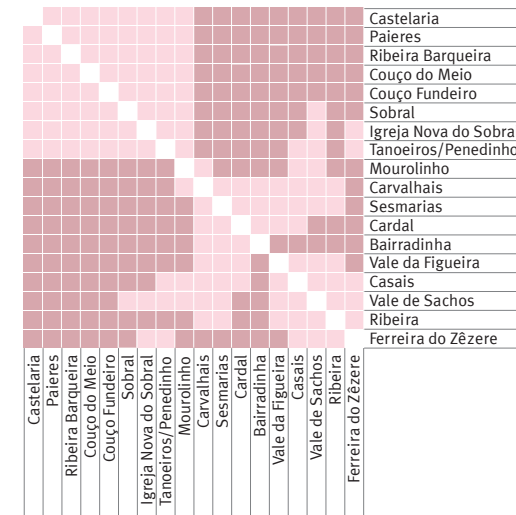

TARIFÁRIO | CIRCUITO VERDE

Bilhete Simples	€1,00	€1,50
Carteira de 10 bilhetes	€7,00	€10,50

A carteira de 10 bilhetes pré-comprados tem desconto de 30%.
A validade das carteiras de bilhetes pré-comprados é de dois meses contados a partir da data da primeira viagem.