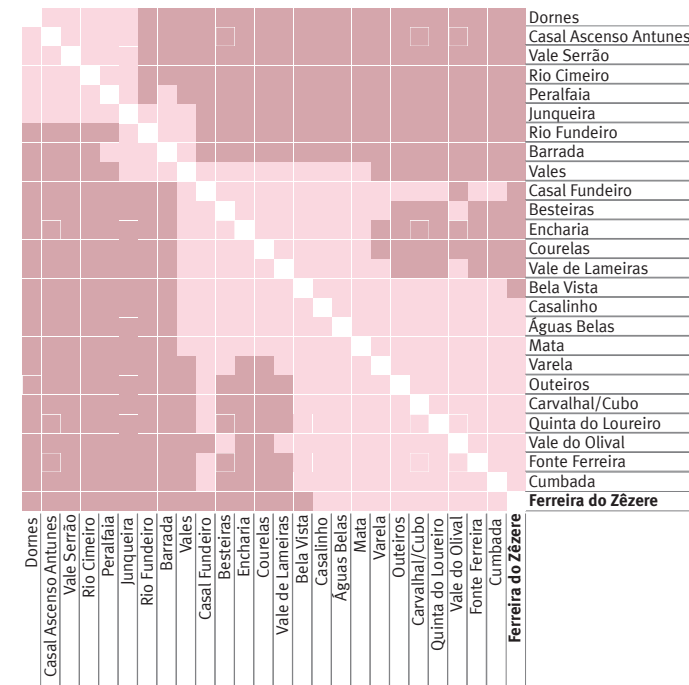

Circuito Lilás | Ferreira do Zêzere

CIRCUITO LILÁS

HORÁRIO | CIRCUITO LILÁS

DIAS ÚTEIS (EXCETO FERIADOS)				SÁBADOS (EXCETO FERIADOS)		PARAGENS
IDA	VOLTA	IDA	VOLTA	IDA	VOLTA	
08:40	13:20	13:15	19:10	9:10	13:20	Dornes
08:41	13:19	13:16	19:09	9:11	13:19	Casal Ascenso Antunes
08:44	13:16	13:19	19:06	9:14	13:16	Rio Cimeiro
08:47	13:13	13:22	19:03	9:17	13:13	Vale Serrão
08:48	13:12	13:23	19:02	9:18	13:12	Peralfaia
08:50	13:10	13:25	19:00	9:20	13:10	Junqueira
08:56	13:04	13:31	18:54	9:26	13:04	Rio Fundeiro
08:57	13:03	13:32	18:53	9:27	13:03	Barrada
09:03	12:57	13:38	18:47	9:33	12:57	Vales
09:04	12:56	13:39	18:46	9:34	12:56	Casal Fundeiro
09:05	12:55	13:40	18:45	9:35	12:55	Besteiras
09:06	12:54	13:41	18:44	9:36	12:54	Encharia
09:07	12:53	13:42	18:43	9:37	12:53	Courelas
09:09	12:51	13:44	18:41	9:39	12:51	Vale de Lameiras
09:10	12:50	13:45	18:40	9:40	12:50	Bela Vista
09:12	12:48	13:47	18:38	9:42	12:48	Casalinho
09:13	12:47	13:48	18:37	9:43	12:47	Águas Belas
09:15	12:45	13:50	18:35	9:45	12:45	Mata
09:16	12:44	13:51	18:34	9:46	12:44	Varela
09:17	12:43	13:52	18:33	9:47	12:43	Outeiros
09:18	12:42	13:53	18:32	9:48	12:42	Carvalhal/Cubo
09:19	12:41	13:54	18:31	9:49	12:41	Quinta do Loureiro
09:20	12:40	13:55	18:30	9:50	12:40	Vale do Olival
09:21	12:39	13:56	18:29	9:51	12:39	Fonte Ferreira
09:22	12:38	13:57	18:28	9:52	12:38	Cumbada
09:24	12:36	13:59	18:26	9:54	12:36	Ferreira do Zêzere P1 (Hipermercado)
09:26	12:34	14:01	18:24	9:56	12:34	Ferreira do Zêzere P2 (Terminal)
09:27	12:33	14:02	18:23	9:57	12:33	Ferreira do Zêzere P3 (Centro de Saúde)
09:29	12:31	14:04	18:21	9:59	12:31	Ferreira do Zêzere P4 (Centro)
09:30	12:30	14:05	18:20	10:00	12:30	Ferreira do Zêzere P5 (Piscinas/Centro Cultural)

TARIFÁRIO | CIRCUITO LILÁS

Bilhete Simples	€1,00	€1,50
Carteira de 10 bilhetes	€7,00	€10,50

A carteira de 10 bilhetes pré-comprados tem desconto de 30%.
A validade das carteiras de bilhetes pré-comprados é de dois meses contados a partir da data da primeira viagem.