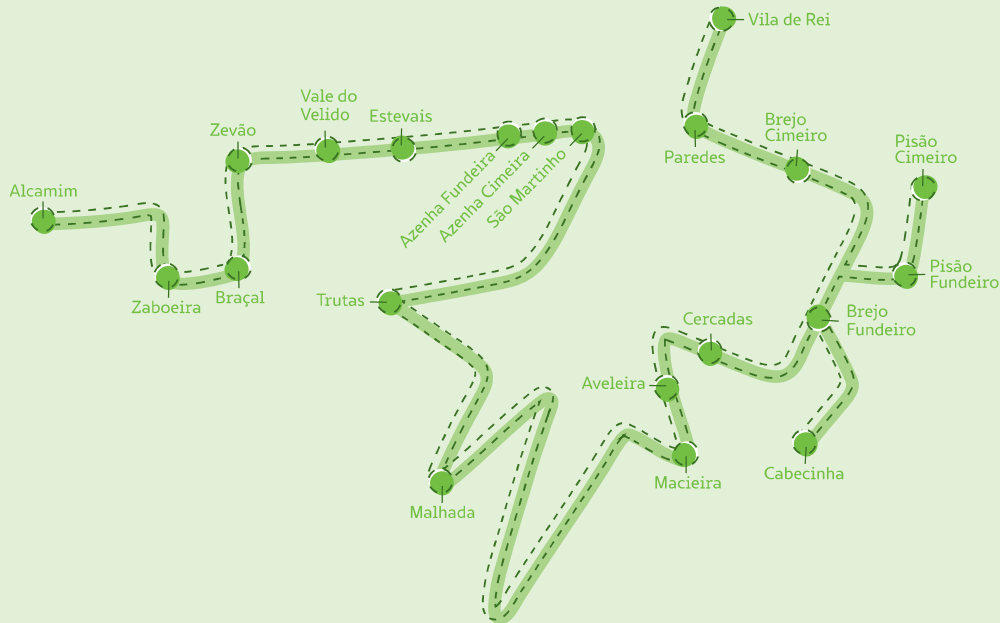

Circuitos em vigor no concelho de **Vila de Rei** a partir de **16 Setembro de 2019**

VILA DE REI Circuito de Moita

RESERVAS - 800 209 226
Chamada gratuita de segunda a sexta, das 9:00 às 15:00.

Horário - 2ª, 4ª e 6ª feira

*Ligações intermunicipais

↓	↑	
08:00	14:00	▶ Alcamim
08:03	13:57	▶ Zaboeira
08:05	13:55	▶ Braçal
08:06	13:54	▶ Zevão
08:07	13:53	▶ Vale Velido
08:08	13:52	▶ Estevais
08:09	13:51	▶ Azenha Fundeira
08:10	13:50	▶ Azenha do Meio
08:11	13:49	▶ Azenha Cimeira
08:12	13:48	▶ Paredes
08:14	13:46	▶ Vilar
08:15	13:45	▶ São Martinho
08:17	13:43	▶ Trutas
08:19	13:41	▶ Valadas/Valadinhas
08:22	13:38	▶ Malhada
08:28	13:32	▶ Macieira
08:29	13:31	▶ Aveleira
08:30	13:30	▶ Cercadas
08:34	13:26	▶ Cabecinha
08:36	13:24	▶ Brejo Fundeiro
08:38	13:22	▶ Pisão Fundeiro
08:39	13:21	▶ Pisão Cimeiro
08:41	13:19	▶ Brejo Cimeiro
08:45	13:15	▶ Vila de Rei*

Ligações Intermunicipais

09:05	12:55	▶ Sertã	Segunda-feira Quarta-feira Quarta-feira Sexta-feira Sexta-feira
09:05	12:55	▶ Ferreira do Zêzere	
09:25	12:35	▶ Tomar	
09:05	12:55	▶ Sardoal	
09:15	12:45	▶ Abrantes	

Tabela Tarifária*

	Vila de Rei	Sertã	F. do Zêzere	Tomar	Sardoal	Abrantes
Alcamim	■	■	■	■	■	■
Zaboeira	■	■	■	■	■	■
Braçal	■	■	■	■	■	■
Zevão	■	■	■	■	■	■
Vale Velido	■	■	■	■	■	■
Estevais	■	■	■	■	■	■
Azenha Fundeira	■	■	■	■	■	■
Azenha do Meio	■	■	■	■	■	■
Azenha Cimeira	■	■	■	■	■	■
Paredes	■	■	■	■	■	■
Vilar	■	■	■	■	■	■
S. Martinho	■	■	■	■	■	■
Trutas	■	■	■	■	■	■
Valadas/Valadinhas	■	■	■	■	■	■
Malhada	■	■	■	■	■	■
Macieira	■	■	■	■	■	■
Aveleira	■	■	■	■	■	■
Cercadas	■	■	■	■	■	■
Cabecinha	■	■	■	■	■	■
Brejo Fundeiro	■	■	■	■	■	■
Pisão Fundeiro	■	■	■	■	■	■
Pisão Cimeiro	■	■	■	■	■	■
Brejo Cimeiro	■	■	■	■	■	■
Vila de Rei	■	■	■	■	■	■