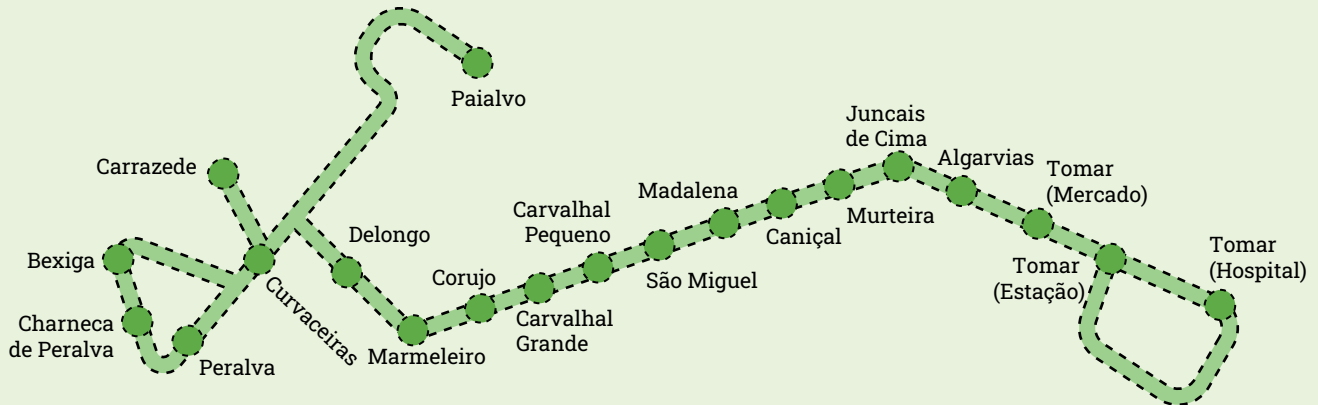

TRANSPORTE A PEDIDO

MédioTejo

O Transporte a Pedido é um serviço de transporte para viajar no Médio Tejo. Tem circuitos, paragens e horários definidos.

O passageiro deve efetuar, previamente, a reserva da sua viagem. O seu pedido deve ser realizado até às 15h00, do dia útil anterior ao dia da viagem. Para mais informações basta ligar para o número **800 209 226**, a funcionar todos os **dias úteis das 09h00 às 15h00**, ou através do site **transporteapedido.mediotejo.pt**

Tomar Paialvo

RESERVAS - 800 209 226

Chamada gratuita de segunda a sexta, das 9:00 às 15:00.

Horário - Dias úteis

↓	↑	
09:10	13:50	▶ Paialvo P1 (Junta de Freguesia)
09:11	13:49	▶ Paialvo P2 (Rua Escola)
09:20	13:40	▶ Carrazede P1 (Rua Principal)
09:21	13:39	▶ Carrazede P2 (Igreja)
09:25	13:35	▶ Bexiga
09:27	13:33	▶ Chanerca da Peralva
09:28	13:32	▶ Peralva P1 (Rua Principal Norte)
09:29	13:31	▶ Peralva P2 (Cruz. R. Principal c/ R. Alegria)
09:30	13:30	▶ Peralva P3 (Rua Principal Sul)
09:32	13:28	▶ Curvaceiros P1 (Rua Principal)
09:33	13:27	▶ Curvaceiros P2 (Rua Casa de Santo António)
09:34	13:26	▶ Delongo P1 (Rua do Apeadeiro)
09:36	13:24	▶ Delongo P2 (Rua Santa Catarina)
09:38	13:22	▶ Marmeleiro
09:40	13:20	▶ Corujo
09:41	13:19	▶ Carvalhal Grande
09:42	13:18	▶ Carvalhal Pequeno
09:43	13:17	▶ São Miguel
09:45	13:15	▶ Madalena
09:46	13:14	▶ Caniçal
09:47	13:13	▶ Murteira P1
09:48	13:12	▶ Murteira P2
09:50	13:10	▶ Juncais de Cima
09:51	13:09	▶ Algarvias
09:56	13:04	▶ Tomar (Hospital)
09:59	13:01	▶ Tomar (Mercado)
10:00	13:00	▶ Tomar (Estação)

Tabela Tarifária

	Paialvo	Carrazede	Bexiga	Charneca de Peralva	Peralva	Curvaceiros	Delongo	Marmeleiro	Corujo	Carvalhal Grande	Carvalhal Pequeno	São Miguel	Madalena	Caniçal	Murteira	Juncais de Cima	Algarvias	Tomar	
Paialvo	■																		
Carrazede		■																	
Bexiga			■																
Peralva				■															
Chanerca de Peralva					■														
Curvaceiros						■													
Delongo							■												
Marmeleiro								■											
Corujo									■										
Carvalhal Grande										■									
Carvalhal Pequeno											■								
São Miguel												■							
Madalena													■						
Caniçal														■					
Murteira															■				
Juncais de Cima																■			
Algarvias																	■		
Tomar																		■	

Bilhete Simples	■	€1,00	■	€1,50
Multiviagens (10 bilhetes)	■	€7,00	■	€10,50

MédioTejo
comunidade intermunicipal

TOMAR
CIDADE TEMPLEÁRIA

FUNDO
AMBIENTAL