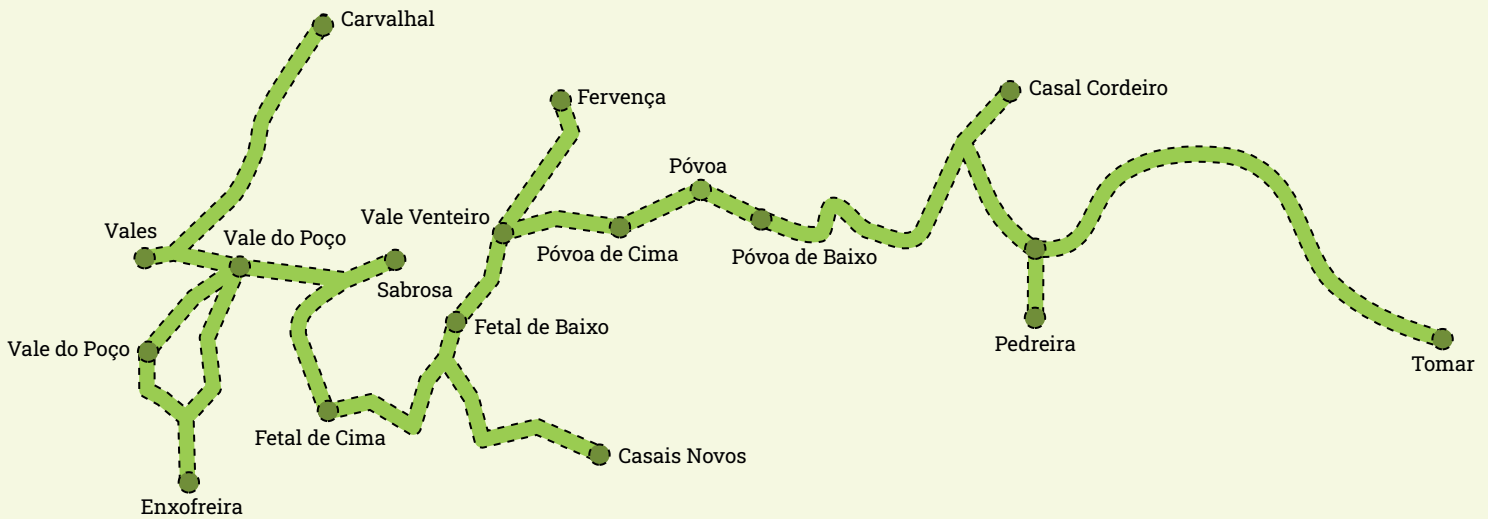

# TRANSPORTE A PEDIDO

MédioTejo

O Transporte a Pedido é um serviço de transporte para viajar no Médio Tejo. Tem circuitos, paragens e horários definidos.

O passageiro deve efetuar, previamente, a reserva da sua viagem.

### Horário - Dias úteis

Todo o Ano		Férias Escolares
↓	↑	↑
7:55	14:05	18:05 ▶ Carvalhal
7:57	14:03	18:03 ▶ Vales
7:59	14:01	18:01 ▶ Enxofreira
8:00	14:00	18:00 ▶ Vale do Poço P1 (Rua Principal)
8:01	13:59	17:59 ▶ Vale do Poço P2 (Cruz. Vales)
8:02	13:58	17:58 ▶ Sabrosa
8:03	13:57	17:57 ▶ Fetal de Cima
8:04	13:56	17:56 ▶ Fetal de Baixo P1 (Rua da Igreja)
8:05	13:55	17:55 ▶ Fetal de Baixo P2 (Rua da Bela Vista)
8:06	13:54	17:54 ▶ Casais Novos
8:07	13:53	17:53 ▶ Vale Venteiro
8:08	13:52	17:52 ▶ Fervença
8:09	13:51	17:51 ▶ Póvoa de Cima
8:10	13:50	17:50 ▶ Póvoa
8:11	13:49	17:49 ▶ Póvoa de Baixo
8:13	13:47	17:47 ▶ Casal Cordeiro
8:15	13:45	17:45 ▶ Pedreira P1 (Igreja)
8:16	13:44	17:44 ▶ Pedreira P2 (Centro)
<b>8:26</b>	<b>13:34</b>	<b>17:34 ▶ Tomar (Terminal)</b>
<b>8:27</b>	<b>13:33</b>	<b>17:33 ▶ Tomar (Mercado)</b>
<b>8:30</b>	<b>13:30</b>	<b>17:30 ▶ Tomar (Hospital)</b>

### Tabela Tarifária\*

	Carvalhal	Vales	Enxofreira	Vale do Poço	Sabrosa	Fetal de Cima	Fetal de Baixo	Casais Novos	Vale Venteiro	Fervença	Póvoa de Cima	Póvoa	Póvoa de Baixo	Casal Cordeiro	Pedreira	Tomar
Carvalhal	■															
Vales	■	■														
Enxofreira	■	■	■													
Vale do Poço	■	■	■	■												
Sabrosa	■	■	■	■	■											
Fetal de Cima	■	■	■	■	■	■										
Fetal de Baixo	■	■	■	■	■	■	■									
Casais Novos	■	■	■	■	■	■	■	■								
Vale Venteiro	■	■	■	■	■	■	■	■	■							
Fervença	■	■	■	■	■	■	■	■	■	■						
Póvoa de Cima	■	■	■	■	■	■	■	■	■	■	■					
Póvoa	■	■	■	■	■	■	■	■	■	■	■	■				
Póvoa de Baixo	■	■	■	■	■	■	■	■	■	■	■	■	■			
Casal Cordeiro	■	■	■	■	■	■	■	■	■	■	■	■	■	■		
Pedreira	■	■	■	■	■	■	■	■	■	■	■	■	■	■	■	
Tomar	■	■	■	■	■	■	■	■	■	■	■	■	■	■	■	■