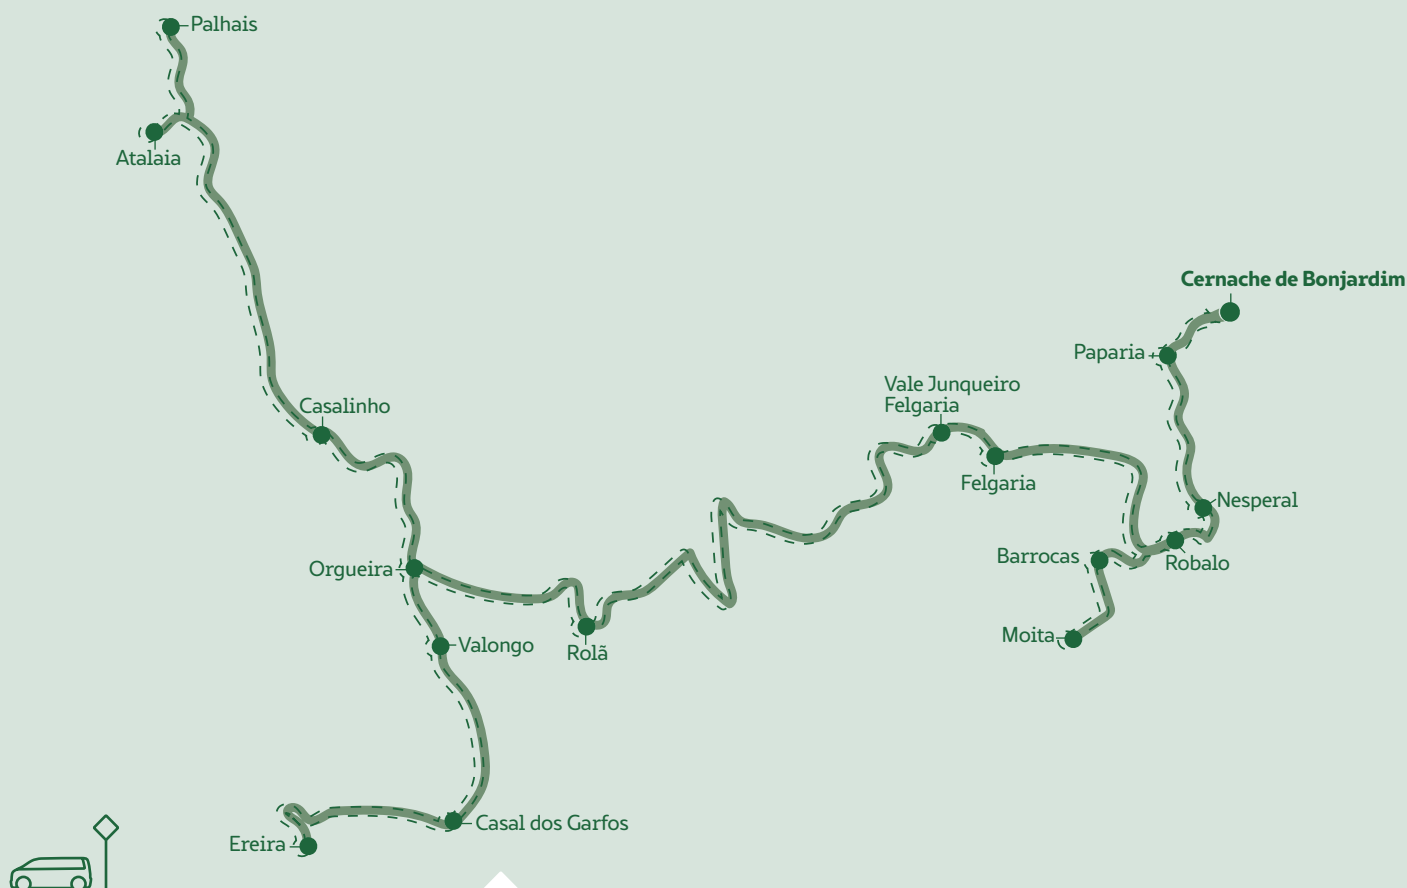

Novos horários em vigor
a partir de **2 de dezembro de 2020**

**Transporte a Pedido
no Concelho da Sertã**

Circuito de Palhais

Horário - 2ª feira

↓	↑
7:34	12:56 ▶ Palhais
7:36	12:54 ▶ Atalaia
7:42	12:48 ▶ Casalinho
7:48	12:42 ▶ Ereira
7:50	12:40 ▶ Porto / Casal dos Garfos
7:52	12:38 ▶ Valongo
8:03	12:27 ▶ Orgueira
8:05	12:25 ▶ Rolã
8:11	12:19 ▶ Vale Junqueiro
8:12	12:18 ▶ Felgaria
8:15	12:15 ▶ Barrocas
8:16	12:14 ▶ Moita
8:22	12:08 ▶ Robalo
8:23	12:07 ▶ Nesperal
8:25	12:05 ▶ Paparia
8:28	12:02 ▶ Cernache de Bonjardim P3 (Ext. Saúde)
8:29	12:01 ▶ Cernache de Bonjardim P2 (Junta de Freguesia)
8:30	12:00 ▶ Cernache de Bonjardim P1 (Terminal)

Tabela Tarifária*

*Tarifas reduzidas em vigor no âmbito do PART - Programa de Apoio à Redução Tarifária

Distância	Bilhete Simples	Carteira 10 bilhetes (30% desconto)
menos 5 km	1,00€	7,00€
5 - 25 km	1,50€	10,50€
mais 25 km	2,00€	14,00€