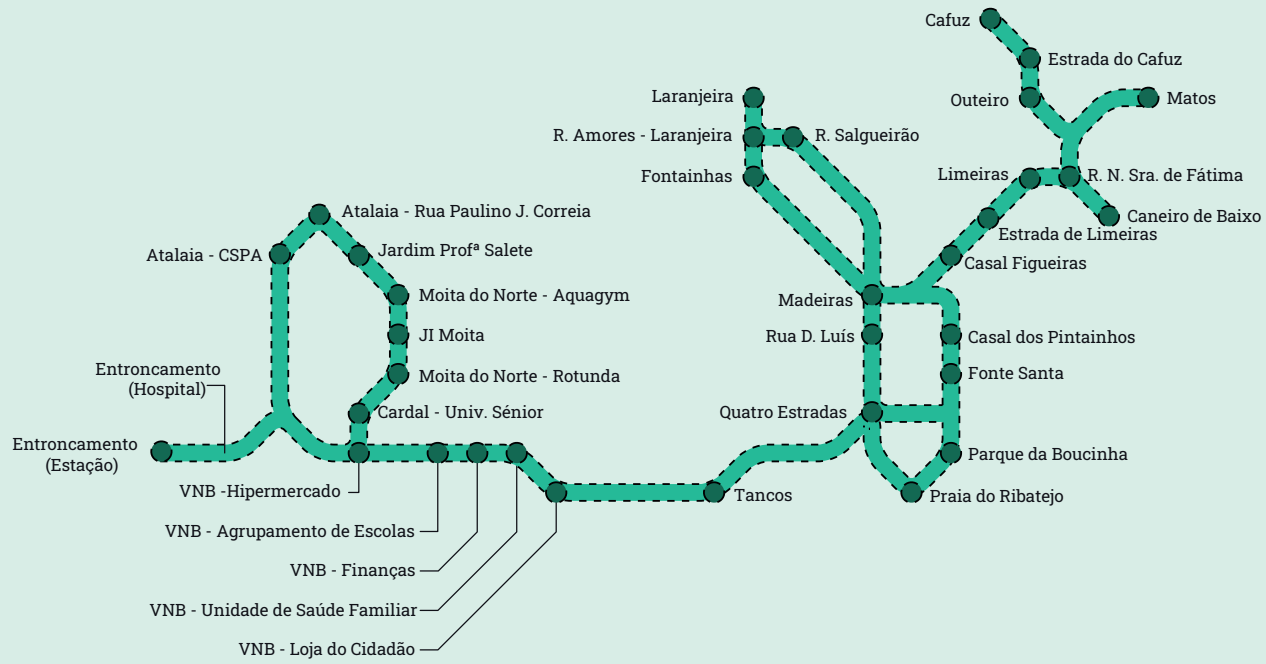

V. N. BARQUINHA

RESERVAS - 800 209 226
Chamada gratuita de segunda a sexta, das 9:00 às 15:00.

Horário - Dias úteis

	↓	↓	↓ ↑	↑	↑	↑
			13:42			▶ VNB - Loja do Cidadão
			13:37			▶ Tancos
			13:32			▶ Praia do Ribatejo
	8:20	13:20	16:28	17:55		▶ Cafuz
	8:24	13:16	16:24	17:51		▶ Estrada do Cafuz
	8:25	13:15	16:23	17:50		▶ Outeiro
	8:30	13:10	16:18	17:45		▶ Matos
	8:33	13:07	16:15	17:42		▶ R. N. Sra. de Fátima
	8:34	13:06	16:14	17:41		▶ Caneiro de Baixo
	8:38	13:02	16:10	17:37		▶ Limeiras
	8:39	13:01	16:09	17:36		▶ Estrada de Limeiras
	8:40	13:00	16:08	17:35		▶ Casal Figueiras
	8:43	12:57	16:05	17:32		▶ Fontainhas
	8:48	12:52	16:00	17:27		▶ Rua D. Luis
	8:50	12:50	15:58	17:25		▶ Madeiras
	8:53	12:47	15:55	17:22		▶ R. Amores - Laranjeira
	8:55	12:45	15:53	17:20		▶ Laranjeira
	8:58	12:42	15:50	17:17		▶ R. Salgueirão
	9:02	12:38	15:46	17:13		▶ Casal dos Pintainhos
	9:05	12:35	15:43	17:10		▶ Fonte Santa
	9:07	12:33	15:41	17:08		▶ Quatro Estradas
	9:10	12:30	15:38	17:05		▶ Praia do Ribatejo
	9:11	12:29	15:37	17:04		▶ Parque da Boucinha
	9:20	12:20	15:28	16:55		▶ Tancos
6:45	9:25	12:15	15:23	16:50	19:45	▶ VNB - Loja do Cidadão
6:46	9:26	12:14	15:22	16:49	19:44	▶ VNB - Unidade de Saúde Familiar
6:47	9:27	12:13	15:21	16:48	19:43	▶ VNB - Finanças
6:48	9:28	12:12	15:20	16:47	19:42	▶ VNB - Agrup. Escolas
6:49	9:29	12:11		16:46	19:41	▶ VNB - Hipercmercado
6:50	9:30	12:10		16:45	19:40	▶ Cardal - Univ. Sénior
6:51	9:31	12:09		16:44	19:39	▶ Moita do Norte - Rotunda
6:52	9:32	12:08		16:43	19:38	▶ JM Moita
6:53	9:33	12:07		16:42	19:37	▶ Moita do Norte - Aquagym
6:54	9:34	12:06		16:41	19:36	▶ Jardim Prof.ª Saleta
6:55	9:35	12:05		16:40	19:35	▶ Atalaia - Rua Paulino J. Correia
6:56	9:36	12:04		16:39	19:34	▶ Atalaia CSPA
6:57	9:37	12:03		16:38	19:33	▶ Entroncamento (Hospital)
7:00	9:40	12:00		16:35	19:30	▶ Entroncamento (Estação)
	9:45	11:55		16:30		▶ VNB - Hipercmercado
	9:46	11:54		16:29		▶ VNB - Agrup. Escolas
	9:47	11:53		16:28		▶ VNB - Finanças
	9:48	11:52		16:27		▶ VNB - Unidade de Saúde Familiar
	9:50	11:50		16:25		▶ VNB - Loja do Cidadão