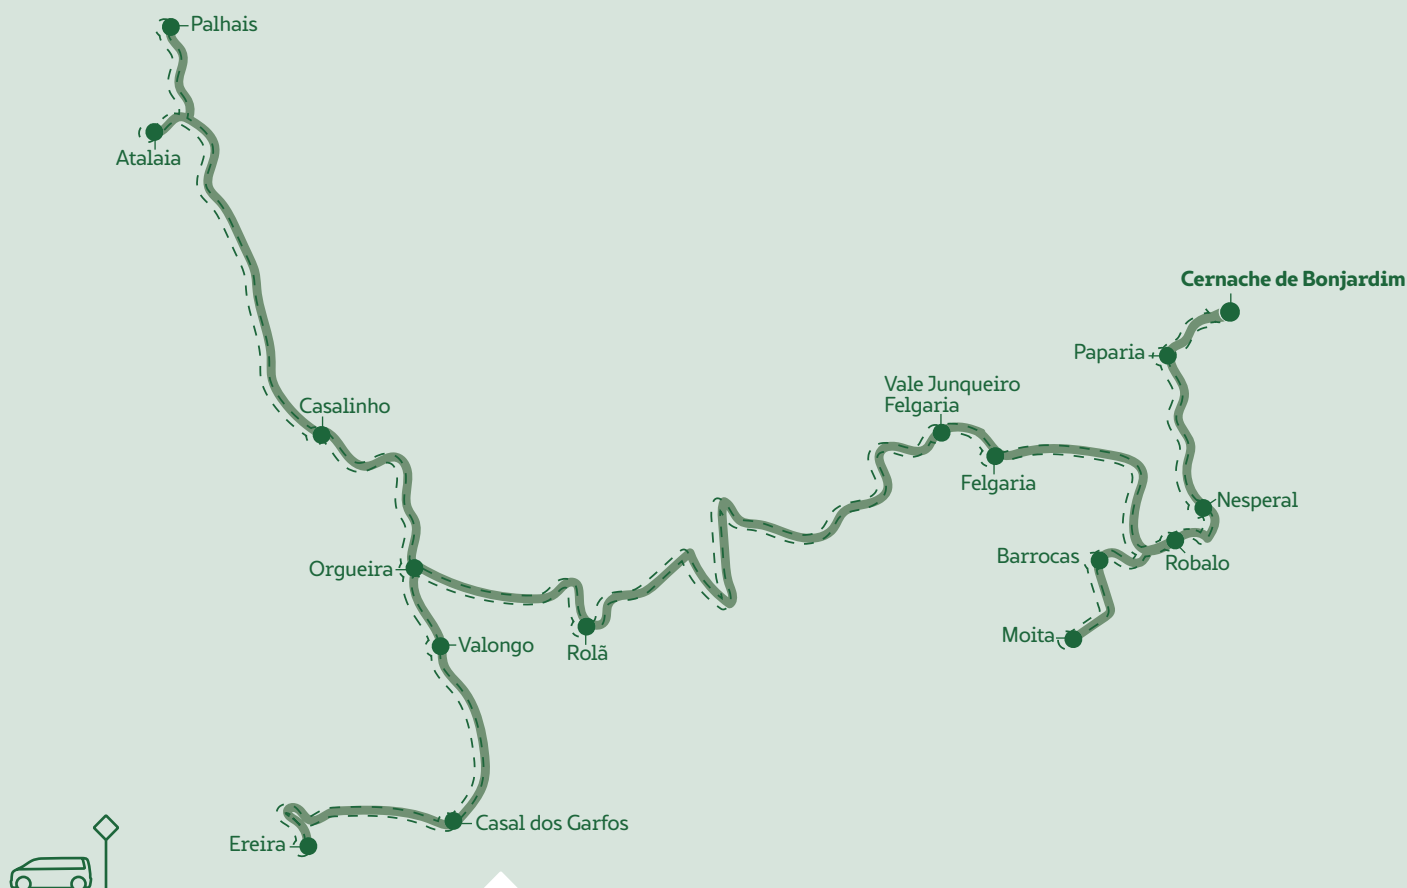

Novos horários em vigor
a partir de **2 de dezembro de 2020**

**Transporte a Pedido
no Concelho da Sertã**

Circuito de Cumeada

Horário - 6ª feira

↓	↑
8:25	12:35 ▶ Trízio (P1)
8:26	12:34 ▶ Trízio (P2)
8:28	12:32 ▶ Cardal
8:30	12:31 ▶ Lameira
8:32	12:30 ▶ Palhais
8:34	12:29 ▶ Atalaia
8:35	12:28 ▶ Casalinho
8:37	12:28 ▶ Orgueira
8:38	12:27 ▶ Valongo
8:39	12:24 ▶ Porto / Casal dos Garfos
8:40	12:24 ▶ Ereira
8:41	12:23 ▶ Castanheiro Grande
8:42	12:22 ▶ Castanheiro Pequeno
8:44	12:20 ▶ Granja
8:44	12:19 ▶ Cardiga Cimeira
8:45	12:19 ▶ Albergaria
8:47	12:18 ▶ Casal do Calvo
8:48	12:17 ▶ Rebaixia dos Faustinos
8:49	12:16 ▶ Cumeada (P1)
8:49	12:15 ▶ Casal Santana
8:49	12:15 ▶ Cumeada
8:49	12:14 ▶ Junceira
8:52	12:13 ▶ Alcoutim
8:53	12:12 ▶ Castelo Velho
8:53	12:10 ▶ Chão da Forca
8:54	12:09 ▶ Sertã P6 (Piscina Municipal)
8:55	12:07 ▶ Sertã P5 (Centro de Saúde)
8:56	12:05 ▶ Sertã P2 (Junta de Freguesia)
8:57	12:03 ▶ Sertã P4 (Rua dos Combatentes)
8:59	12:02 ▶ Sertã P3 (Centro)
9:00	12:00 ▶ Sertã P1 (Praça de Táxis)

Tabela Tarifária*

*Tarifas reduzidas em vigor no âmbito do PART
- Programa de Apoio à Redução Tarifária

Distância	Bilhete Simples	Carteira 10 bilhetes (30% desconto)
menos 5 km	1,00€	7,00€
5 - 25 km	1,50€	10,50€
mais 25 km	2,00€	14,00€

Novos horários em vigor
a partir de **2 de dezembro de 2020**

**Transporte a Pedido
no Concelho da Sertã**

Circuito de Palhais

Horário - 2ª feira

↓	↑
7:34	12:56 ▶ Palhais
7:36	12:54 ▶ Atalaia
7:42	12:48 ▶ Casalinho
7:48	12:42 ▶ Ereira
7:50	12:40 ▶ Porto / Casal dos Garfos
7:52	12:38 ▶ Valongo
8:03	12:27 ▶ Orqueira
8:05	12:25 ▶ Rolã
8:11	12:19 ▶ Vale Junqueiro
8:12	12:18 ▶ Felgaria
8:15	12:15 ▶ Barrocas
8:16	12:14 ▶ Moita
8:22	12:08 ▶ Robalo
8:23	12:07 ▶ Nesperal
8:25	12:05 ▶ Paparia
8:28	12:02 ▶ Cernache de Bonjardim P3 (Ext. Saúde)
8:29	12:01 ▶ Cernache de Bonjardim P2 (Junta de Freguesia)
8:30	12:00 ▶ Cernache de Bonjardim P1 (Terminal)