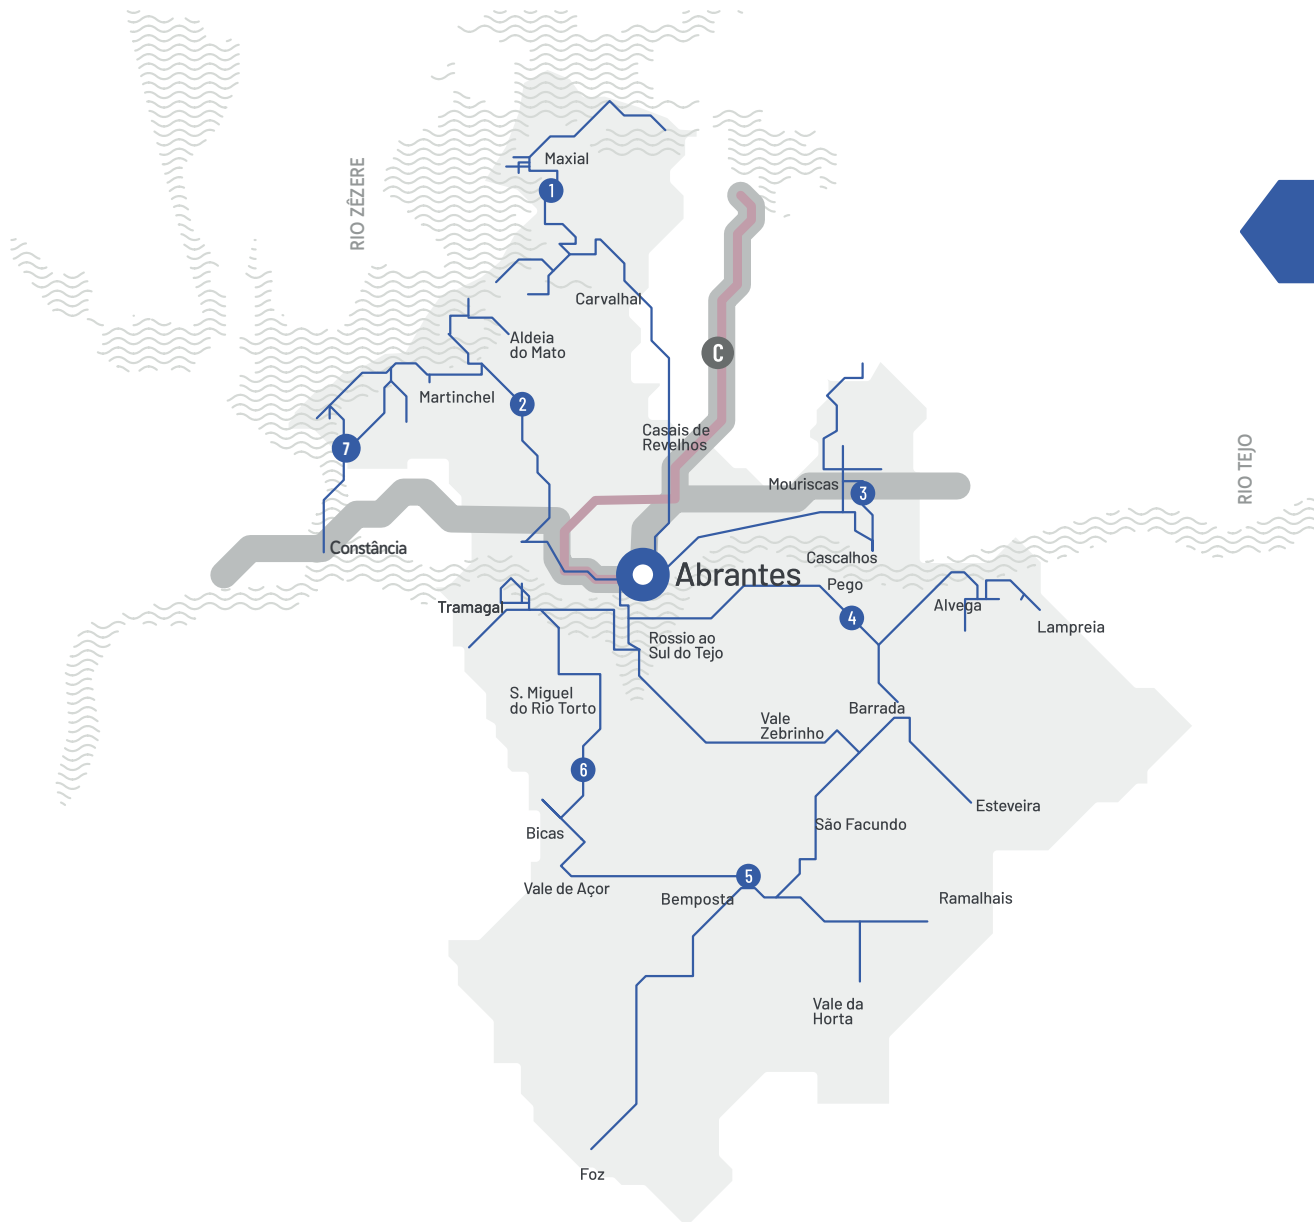

# TRANSPORTE A PEDIDO

### TRANSPORTE A PEDIDO CONCELHO DE ABRANTES CIRCUITOS

- 1 Carvalho
- 2 Aldeia do Mato
- 3 Mouriscas
- 4 Alvega
- 5 Bemposta
- 6 Tramagal
- 7 Intermunicipal Martinchel-Constância

**C** Circuito Intermunicipal Vila de Rei  
- Sardoal - Abrantes

LINK VIA TOMAR  
LINK VIA TORRES NOVAS  
LINK MAÇÃO - ABRANTES  
LINK SERTÃ - VILA DE REI  
- SARDOAL - ABRANTES  
LINK SERTÃ - VILA DE REI  
- FERREIRA DO ZÉZERE - TOMAR