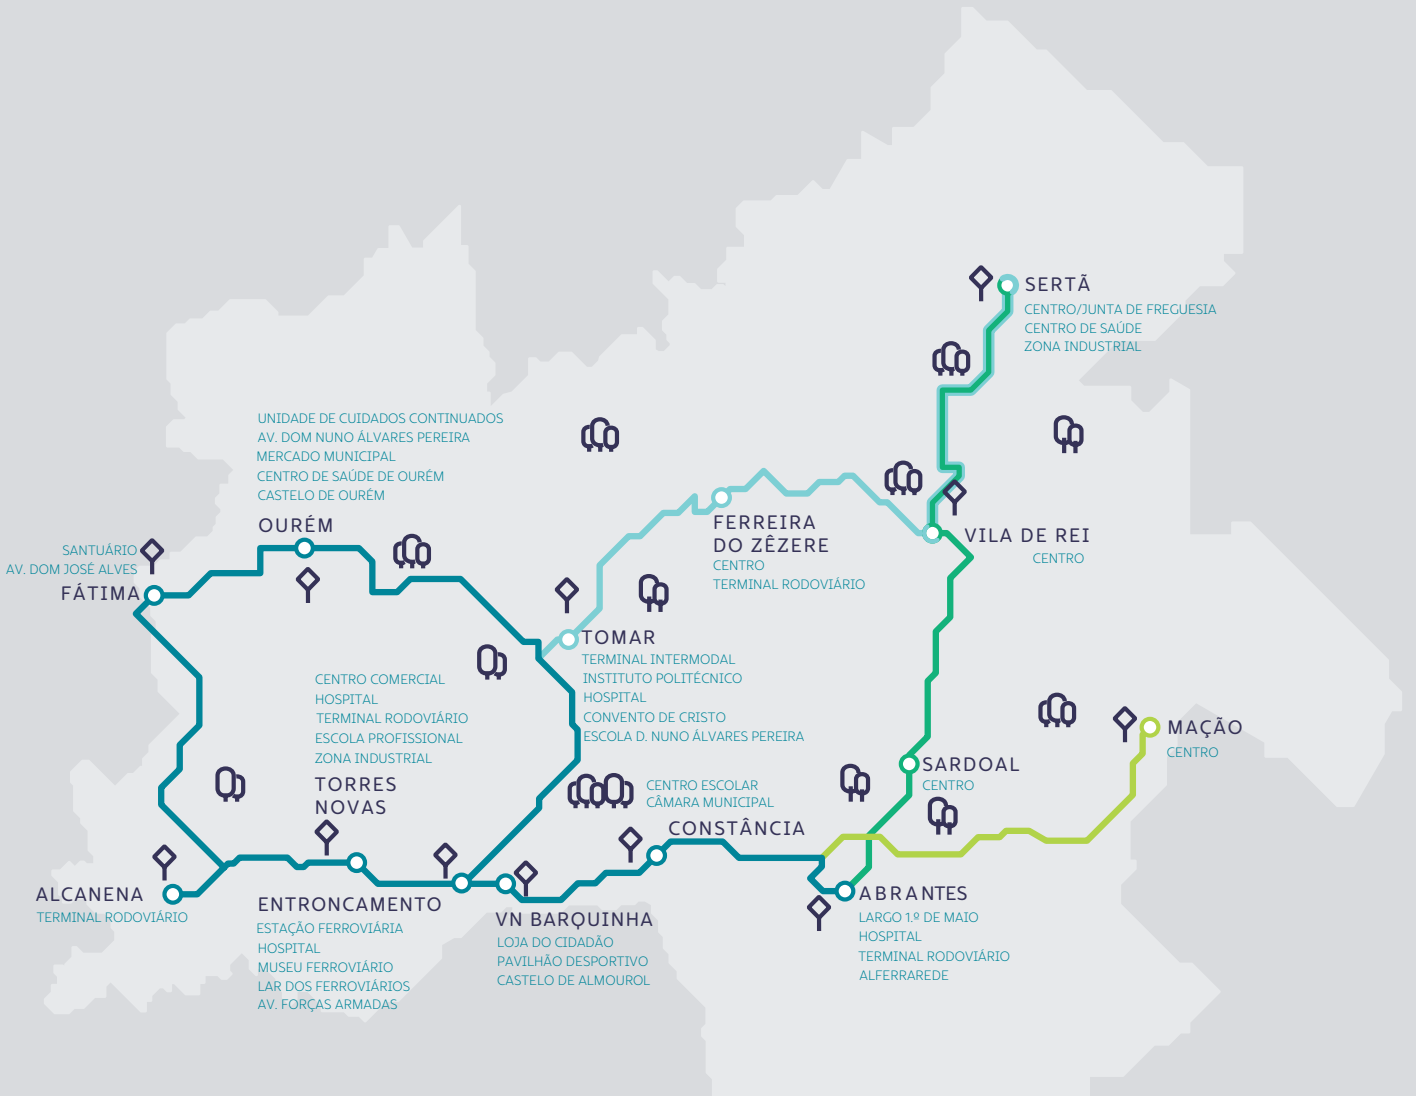

No dia e hora marcada pelo passageiro, o transporte solicitado aparece na paragem definida.

Em alternativa, o cliente pode também efetuar a reserva online através do site transporteapedido.medio-tejo.pt até às 15:00 do dia anterior ao da viagem.

Preço do bilhete varia entre 3€ e 4€ por viagem.

LINK, um transporte que liga a região do Médio Tejo!

**O Transporte a Pedido
que garante ligações
entre as sedes de
concelho da região.**

- LINK ABRANTES – FÁTIMA via TOMAR
- LINK ABRANTES – FÁTIMA via TORRES NOVAS
- LINK TOMAR – TORRES NOVAS
- LINK SERTÃ - TOMAR
- LINK SERTÃ – ABRANTES
- LINK MAÇÃO – ABRANTES

Funciona de segunda à sexta (inclui feriados).

Reservas com origem na Sertã efetuam transbordo em Vila de Rei.

Funciona também ao fim-de-semana.

07:30	09:30	13:00	15:30	17:45	↓								
07:33	09:33	13:03	15:33	17:48	↓	Zona Industrial	↑	09:30	13:00	15:30	17:30	19:45	
07:35	09:35	13:05	15:35	17:50	↓	Centro/Junta de Freguesia	↑	09:27	12:57	15:27	17:27	19:42	
						Centro de Saúde	↑	09:25	12:55	15:25	17:25	19:40	
						Vila de Rei							
07:50	09:50	13:20	15:50	18:05	↓	Centro	↑	09:10	12:40	15:10	17:10	19:25	
						Ferreira do Zêzere							
08:09	10:09	13:39	16:09	18:24	↓	Centro	↑	08:51	12:21	14:51	16:51	19:06	
08:10	10:10	13:40	16:10	18:25	↓	Terminal Rodoviário	↑	08:50	12:20	14:50	16:50	19:05	
						Tomar							
08:22	10:22	13:52	16:22	18:37	↓	Hospital	↑	08:38	12:08	14:38	16:38	18:53	
08:24	10:24	13:54	16:24	18:39	↓	Instituto Politécnico	↑	08:36	12:06	14:36	16:36	18:51	
08:26	10:26	13:56	16:26	18:41	↓	Escola D. Nuno Álvares Pereira	↑	08:34	12:04	14:34	16:34	18:49	
08:28	10:28	13:58	16:28	18:43	↓	Terminal Intermodal	↑	08:32	12:02	14:32	16:32	18:47	
08:30	10:30	14:00	16:30	18:45	↓	Convento de Cristo	↑	08:30	12:00	14:30	16:30	18:45	