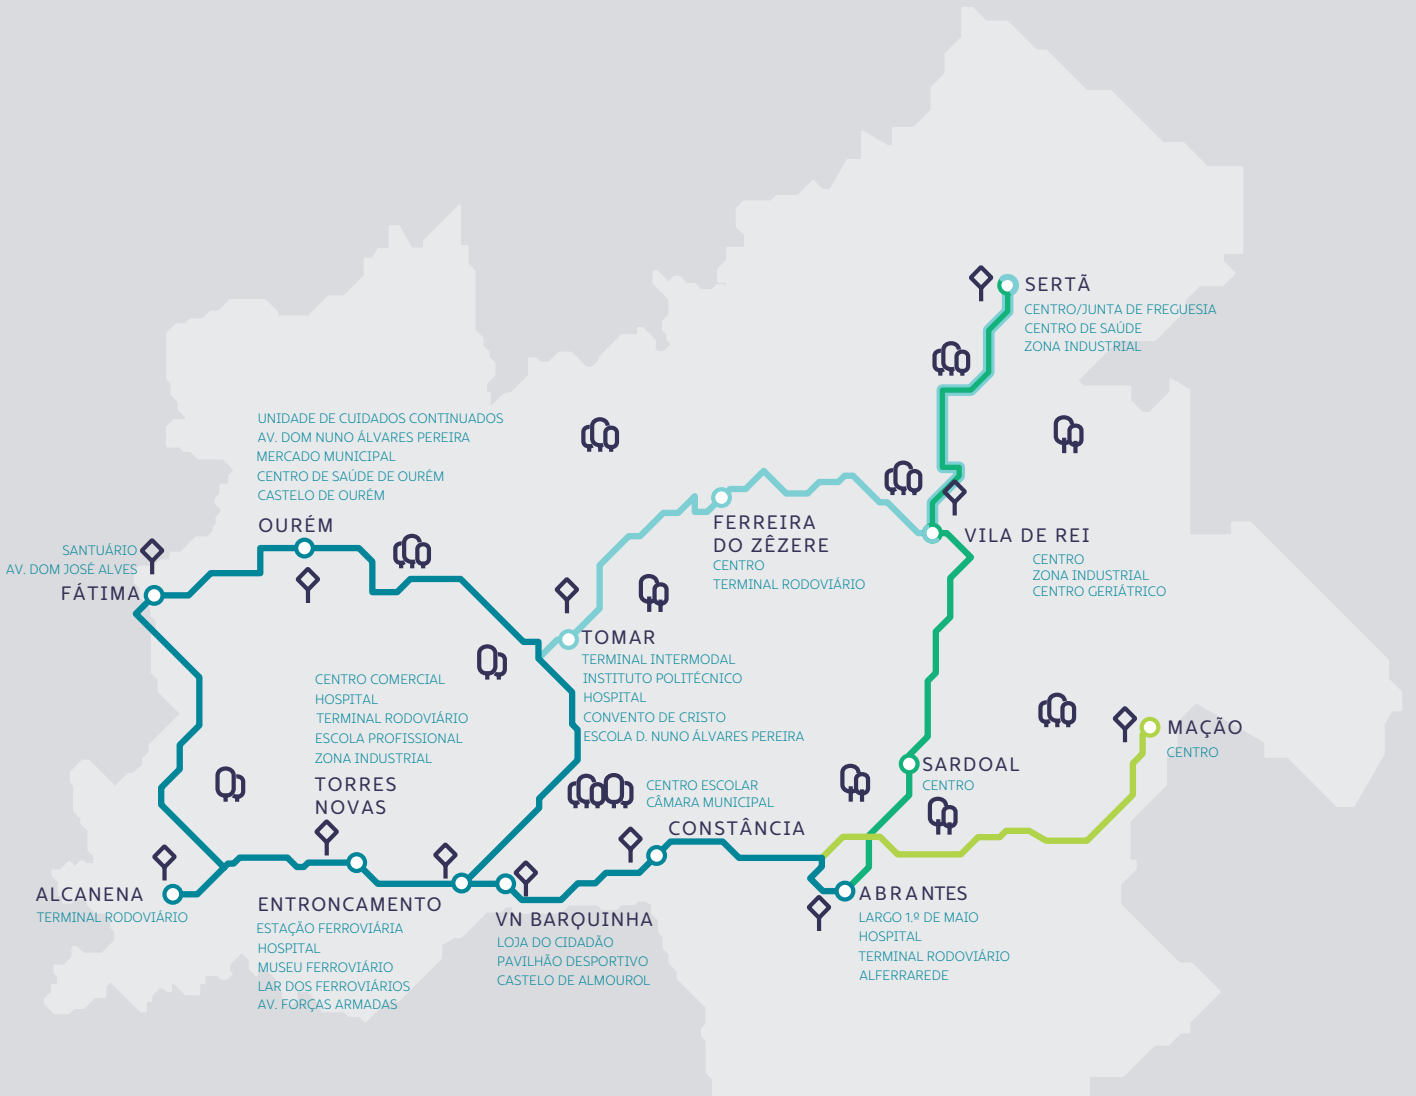

No dia e hora marcada pelo passageiro, o transporte solicitado aparece na paragem definida.

Em alternativa, o cliente pode também efetuar a reserva online através do site **transporteapedido.mediotejo.pt** até às 15:00 do dia anterior ao da viagem.

Preço do bilhete varia entre 3€ e 4€ por viagem.

LINK, um transporte que liga a região do Médio Tejo!

**O Transporte a Pedido
que garante ligações
entre as sedes de
concelho da região.**

-  **LINK ABRANTES – FÁTIMA via TOMAR**
-  **LINK ABRANTES – FÁTIMA via TORRES NOVAS**
-  **LINK TOMAR – TORRES NOVAS**
-  **LINK SERTÁ - TOMAR**
-  **LINK SERTÁ – ABRANTES**
-  **LINK MAÇÃO – ABRANTES**

Funciona de segunda à sexta (inclui feriados).

Reservas com origem na Sertã efetuam transbordo em Vila de Rei.

Funciona também ao fim-de-semana.

07:30	09:30	13:00	15:30	17:45	↓	Sertã Zona Industrial	↑	09:30	13:00	15:30	17:30	19:45	
07:33	09:33	13:03	15:33	17:48	↓		Centro/Junta de Freguesia	↑	09:27	12:57	15:27	17:27	19:42
07:35	09:35	13:05	15:35	17:50	↓		Centro de Saúde	↑	09:25	12:55	15:25	17:25	19:40
						Vila de Rei Zona Industrial	↑	09:16	12:46	15:16	17:16	19:31	
07:44	09:44	13:14	15:44	17:59	↓	Centro Geriátrico	↑	09:15	12:45	15:15	17:15	19:30	
07:45	09:45	13:15	15:45	18:00	↓	Centro	↑	09:10	12:40	15:10	17:10	19:25	
07:50	09:50	13:20	15:50	18:05	↓	Ferreira do Zêzere Centro	↑	08:51	12:21	14:51	16:51	19:06	
08:09	10:09	13:39	16:09	18:24	↓	Terminal Rodoviário	↑	08:50	12:20	14:50	16:50	19:05	
08:10	10:10	13:40	16:10	18:25	↓	Tomar Hospital	↑	08:38	12:08	14:38	16:38	18:53	
08:22	10:22	13:52	16:22	18:37	↓	Instituto Politécnico	↑	08:36	12:06	14:36	16:36	18:51	
08:24	10:24	13:54	16:24	18:39	↓	Escola D. Nuno Álvares Pereira	↑	08:34	12:04	14:34	16:34	18:49	
08:26	10:26	13:56	16:26	18:41	↓	Terminal Intermodal	↑	08:32	12:02	14:32	16:32	18:47	
08:28	10:28	13:58	16:28	18:43	↓	Convento de Cristo	↑	08:30	12:00	14:30	16:30	18:45	
08:30	10:30	14:00	16:30	18:45	↓		↑						