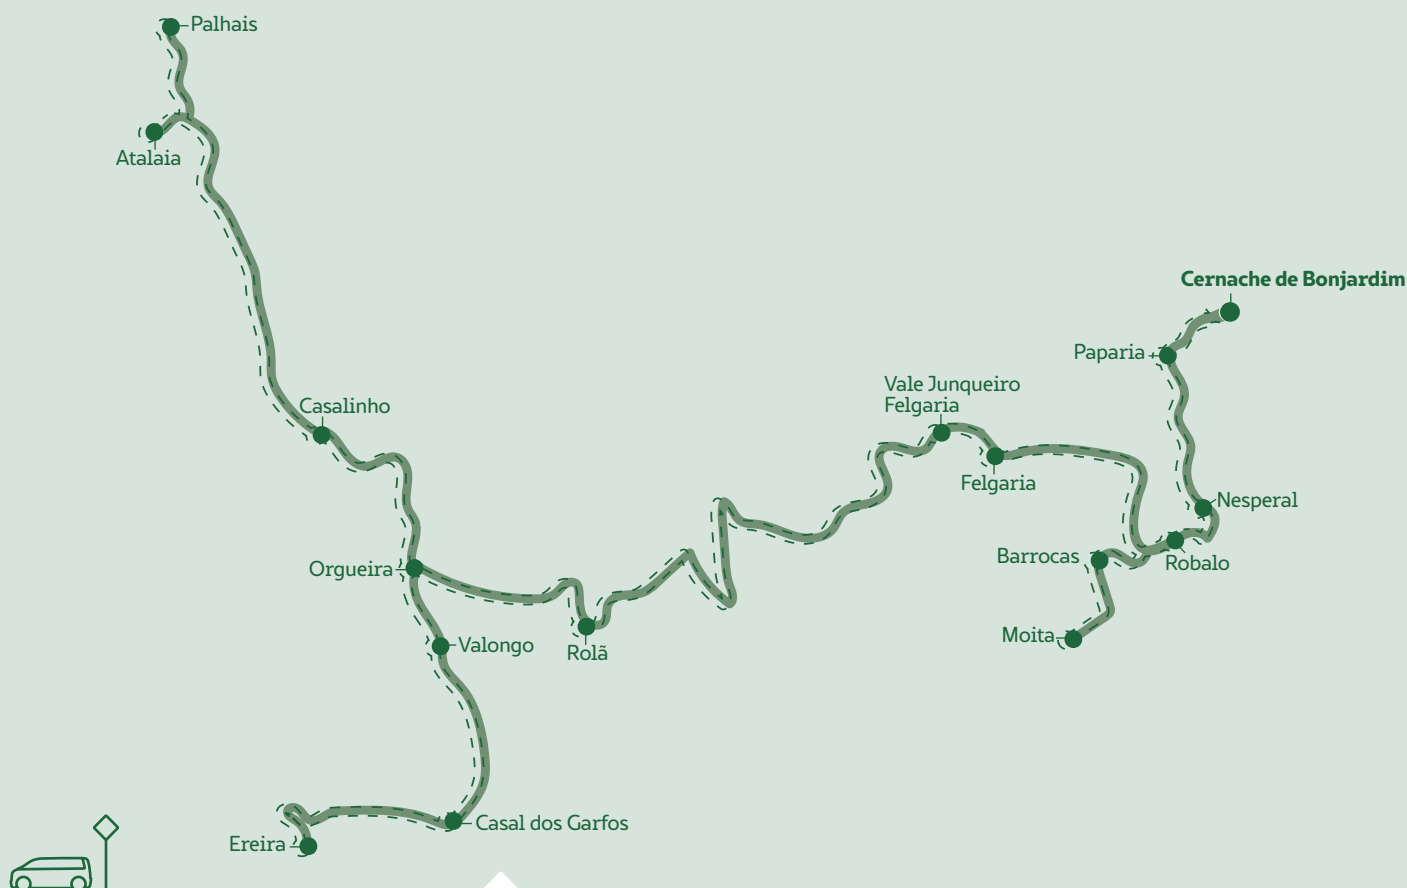

Novos horários em vigor
a partir de **2 de dezembro de 2020**

**Transporte a Pedido
no Concelho da Sertã**

Circuito de Cumeada

Horário - 6ª feira

↓	↑
8:25	12:35 ▶ Trízio (P1)
8:26	12:34 ▶ Trízio (P2)
8:28	12:32 ▶ Cardal
8:30	12:31 ▶ Lameira
8:32	12:30 ▶ Palhais
8:34	12:29 ▶ Atalaia
8:35	12:28 ▶ Casalinho
8:37	12:28 ▶ Orgueira
8:38	12:27 ▶ Valongo
8:39	12:24 ▶ Porto / Casal dos Garfos
8:40	12:24 ▶ Ereira
8:41	12:23 ▶ Castanheiro Grande
8:42	12:22 ▶ Castanheiro Pequeno
8:44	12:20 ▶ Granja
8:44	12:19 ▶ Cardiga Cimeira
8:45	12:19 ▶ Albergaria
8:47	12:18 ▶ Casal do Calvo
8:48	12:17 ▶ Rebaixia dos Faustinos
8:49	12:16 ▶ Cumeada (P1)
8:49	12:15 ▶ Casal Santana
8:49	12:15 ▶ Cumeada
8:49	12:14 ▶ Junceira
8:52	12:13 ▶ Alcoutim
8:53	12:12 ▶ Castelo Velho
8:53	12:10 ▶ Chão da Forca
8:54	12:09 ▶ Sertã P6 (Piscina Municipal)
8:55	12:07 ▶ Sertã P5 (Centro de Saúde)
8:56	12:05 ▶ Sertã P2 (Junta de Freguesia)
8:57	12:03 ▶ Sertã P4 (Rua dos Combatentes)
8:59	12:02 ▶ Sertã P3 (Centro)
9:00	12:00 ▶ Sertã P1 (Praça de Táxis)

Tabela Tarifária*

*Tarifas reduzidas em vigor no âmbito do PART
- Programa de Apoio à Redução Tarifária

Distância	Bilhete Simples	Carteira 10 bilhetes (30% desconto)
menos 5 km	1,00€	7,00€
5 - 25 km	1,50€	10,50€
mais 25 km	2,00€	14,00€

Novos horários em vigor
a partir de **2 de dezembro de 2020**

**Transporte a Pedido
no Concelho da Sertã**

Circuito de Palhais

Horário - 2ª feira

↓	↑
7:34	12:56 ▶ Palhais
7:36	12:54 ▶ Atalaia
7:42	12:48 ▶ Casalinho
7:48	12:42 ▶ Ereira
7:50	12:40 ▶ Porto / Casal dos Garfos
7:52	12:38 ▶ Valongo
8:03	12:27 ▶ Orqueira
8:05	12:25 ▶ Rolã
8:11	12:19 ▶ Vale Junqueiro
8:12	12:18 ▶ Felgaria
8:15	12:15 ▶ Barrocas
8:16	12:14 ▶ Moita
8:22	12:08 ▶ Robalo
8:23	12:07 ▶ Nesperal
8:25	12:05 ▶ Paparia
8:28	12:02 ▶ Cernache de Bonjardim P3 (Ext. Saúde)
8:29	12:01 ▶ Cernache de Bonjardim P2 (Junta de Freguesia)
8:30	12:00 ▶ Cernache de Bonjardim P1 (Terminal)