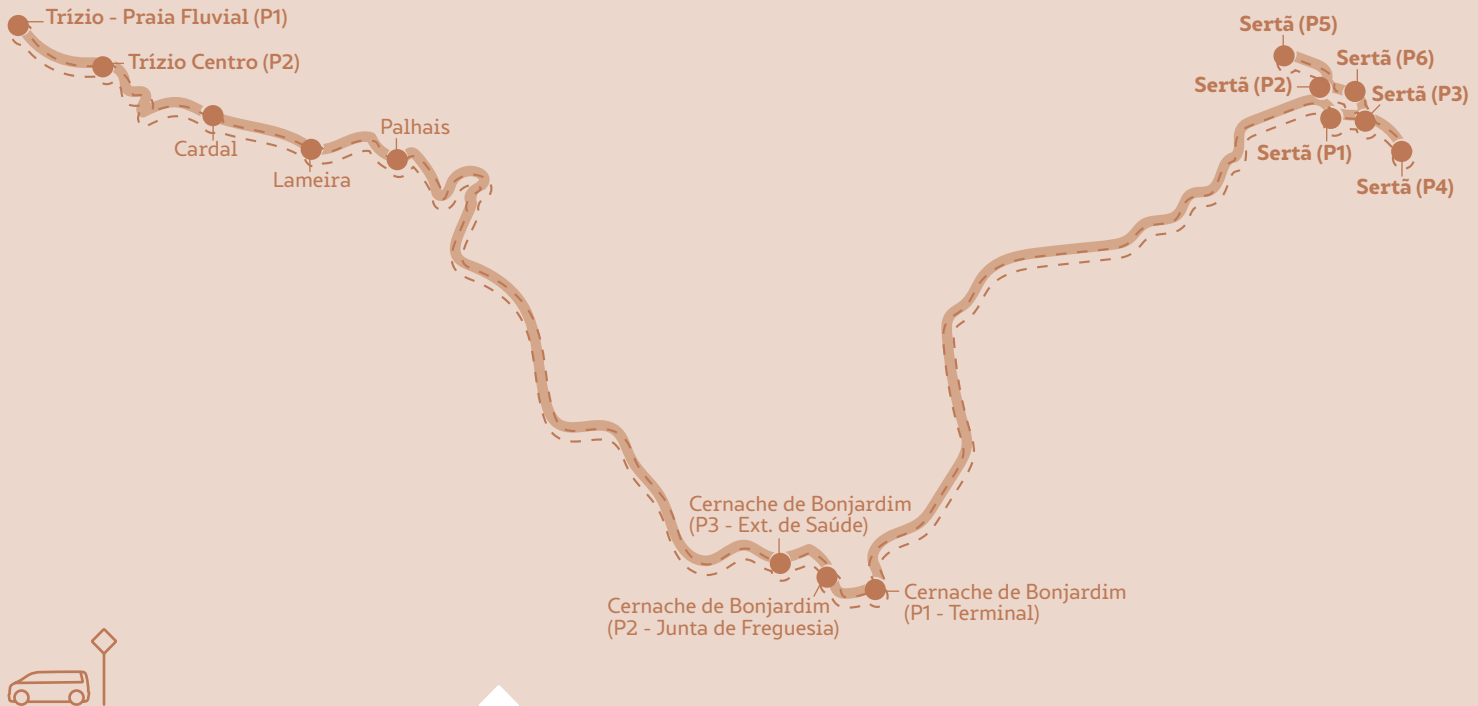

Tabela Tarifária*

*Tarifas reduzidas em vigor no âmbito do PART - Programa de Apoio à Redução Tarifária

Distância	Bilhete Simples	Carteira 10 bilhetes (30% desconto)
menos 5 km	1,00€	7,00€
5 - 25 km	1,50€	10,50€
mais 25 km	2,00€	14,00€

Novo circuito em vigor a partir de 2021

Transporte a Pedido no Concelho da Sertã

Circuito de ligação à Praia Fluvial do Trízio

Horário - Sábados (Época Balnear)

↓	↑
12:35	18:25 ▶ Sertã P6 (Piscina Municipal)
12:36	18:25 ▶ Sertã P5 (Centro de Saúde)
12:39	18:23 ▶ Sertã P2 (Junta de Freguesia)
12:40	18:22 ▶ Sertã P4 (Rua dos Combatentes)
12:41	18:21 ▶ Sertã P3 (Centro)
12:42	18:12 ▶ Sertã P1 (Praça de Táxis)
12:47	18:12 ▶ Cernache de Bonjardim P1 (Terminal)
12:47	18:12 ▶ Cernache de Bonjardim P3 (Ext. de Saúde)
12:47	18:07 ▶ Cernache de Bonjardim P2 (Junta de Freguesia)
12:56	18:06 ▶ Palhais
12:57	18:05 ▶ Palmeira
12:58	18:04 ▶ Cardal
13:00	18:01 ▶ Trízio P2 (Centro)
13:00	18:00 ▶ Trízio P1 (Praia Fluvial do Trízio)