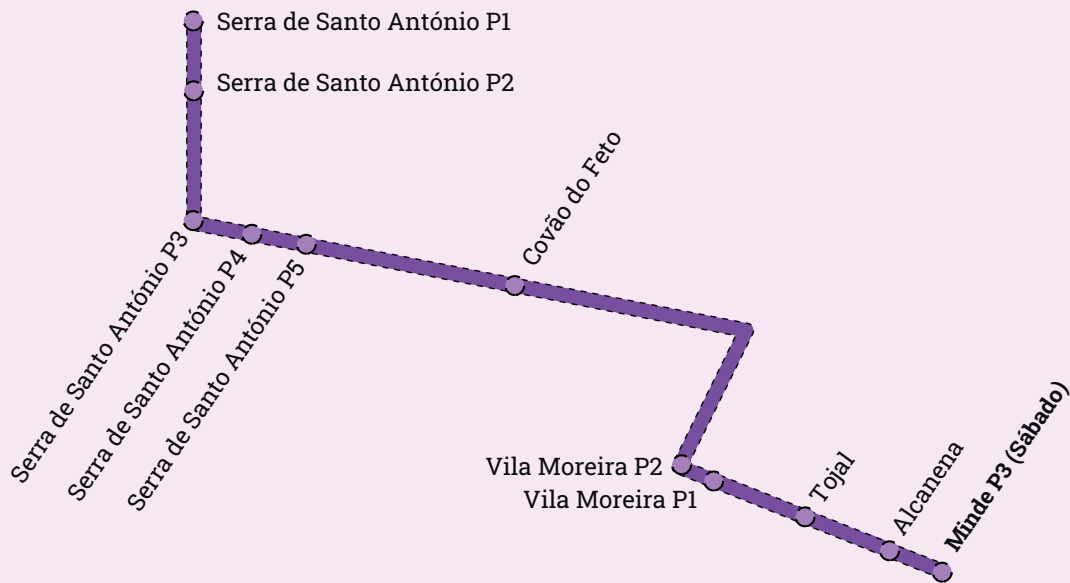

O Transporte a Pedido é um serviço público regional em que o passageiro efetua previamente a reserva da sua viagem. Faça o seu pedido até às 15:00 do dia útil anterior ao dia da viagem. Para mais informações ligue para o número 800 209 226, a funcionar todos os dias úteis das 09:00 às 15:00 ou visite o site transporteapedido.mediotejo.pt

ALCANENA Serra de S.to António

RESERVAS - 800 209 226

Chamada gratuita de segunda a sexta, das 9:00 às 15:00.

Dias úteis

↓	↑
-	-
09:15	12:58
09:15	12:58
09:15	12:58
09:15	12:58
09:15	12:58
09:20	12:53
09:30	12:43
09:30	12:43
09:33	12:40
09:34	12:39
09:36	12:37
09:37	12:36
09:39	12:34
09:40	12:33
09:43	12:30

Sábados

↑	↓
09:43	12:30
09:33	12:40
09:33	12:40
09:33	12:40
09:33	12:40
09:33	12:40
09:28	12:45
09:18	12:55
09:18	12:55
09:15	12:58
09:14	12:59
09:12	13:01
09:11	13:02
09:09	13:04
09:08	13:05
09:05	13:08

- **Minde P3 (Mercado)**
- Serra de S.^{to} António P1 (R. João Rosa da Conceição)
- Serra de S.^{to} António P2 (Junta de Freguesia)
- Serra de S.^{to} António P3 (Casal de Baixo)
- Serra de S.^{to} António P4 (Covinhas)
- Serra de S.^{to} António P5 (Barrinhos)
- Covão do Feto
- Vila Moreira P2 (Rua 24 de Junho)
- Vila Moreira P1 (CTT)
- Tojal
- Alcanena (Junta de Freguesia)
- Alcanena (Mercado)
- Alcanena (Finanças)
- Alcanena (Centro de Saúde)
- Alcanena (Câmara Municipal)
- Alcanena (Multiusos)

Tabela Tarifária*

*Tarifas reduzidas em vigor no âmbito do PART - Programa de Apoio à Redução Tarifária

	Serra de Santo António	Covão do Feto	Vila Moreira	Tojal	Alcanena	Minde
Serra de Santo António	■	■	■	■	■	■
Covão do Feto	■	■	■	■	■	■
Vila Moreira	■	■	■	■	■	■
Tojal	■	■	■	■	■	■
Alcanena	■	■	■	■	■	■
Minde	■	■	■	■	■	■

1,00€ ■ 1,50€ ■ Bilhete simples
7,00€ ■ 10,50€ ■ Multiviagens (10 bilhetes)