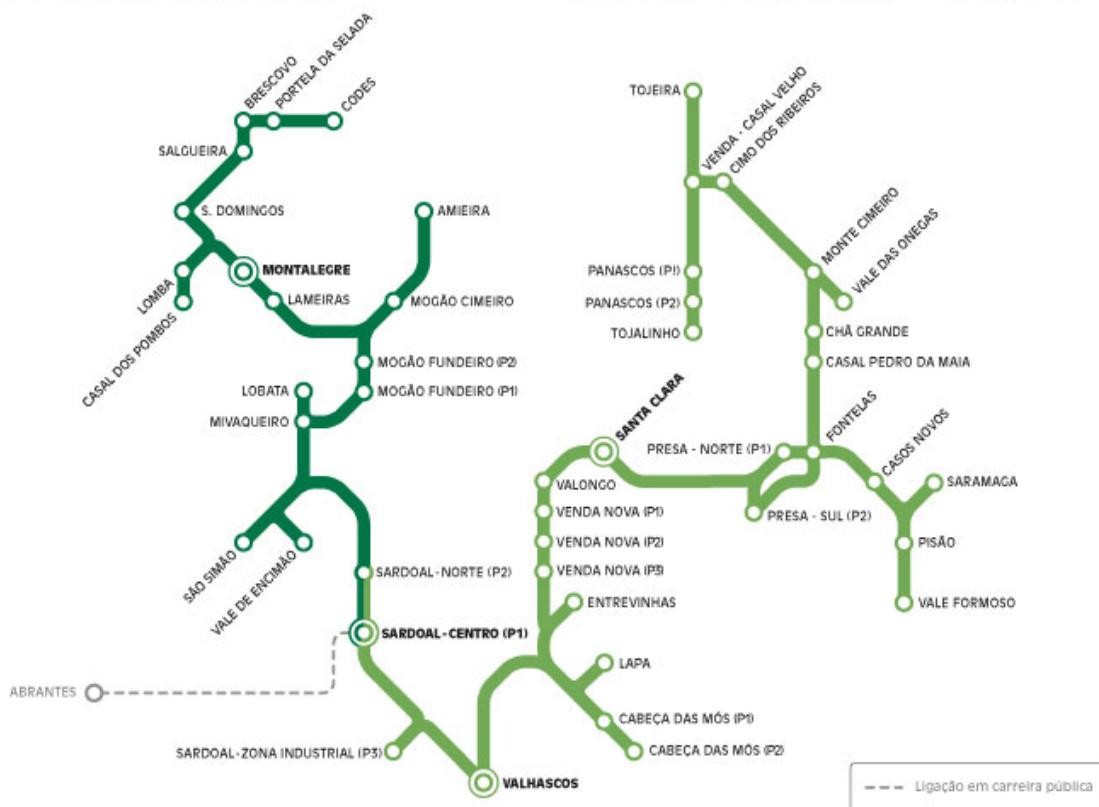

No âmbito da primeira revisão do serviço de transporte a pedido no concelho de Sardoal, e com o objetivo de adequar a oferta às necessidades da população e promover a melhoria dos serviços prestados, foi aprovada em Conselho Intermunicipal, a reconfiguração do circuito de transporte a pedido na freguesia de Santiago de Montalegre, passando a assegurar ligações diretas das povoações à vila de Sardoal. As alterações entrarão em funcionamento no início do mês de agosto, passando a vigorar o seguinte horário:

Sardoal

SANTIAGO DE MONTALEGRE

SARDOAL - ALCARAVELA - VALHASCOS

O transporte a pedido é um serviço de transporte público em que o passageiro tem que efetuar previamente a reserva de viagem. As reservas poderão ser efetuadas até às 15:00h do dia útil anterior ao dia da viagem, através de chamada gratuita para o número de telefone 800 209 226.